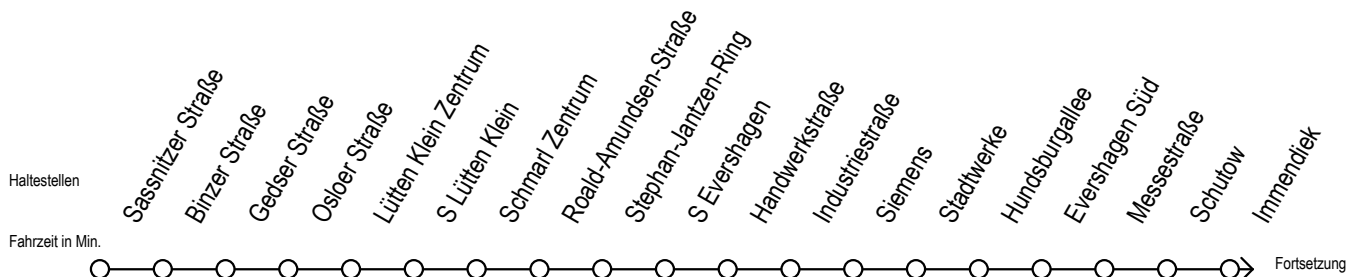

39 W.-Husemann-Straße

Gültig ab 04.01.2021

Alle Angaben ohne Gewähr

Richtung: Hauptbahnhof Süd über Markt Reutershagen

Uhr Montag - Freitag

5	31
6	01 31
7	02 32
8	02 32
9	02 32
10	02 32
11	02 32
12	02 32
13	02 32
14	02 32
15	02 32
16	02 32
17	02 32
18	02 32 ^M
19	02 ^M 32 ^M
20	02 ^M 32 ^M

M = fährt bis Markt Reutershagen

Servicetelefon: 0381 / 8021900