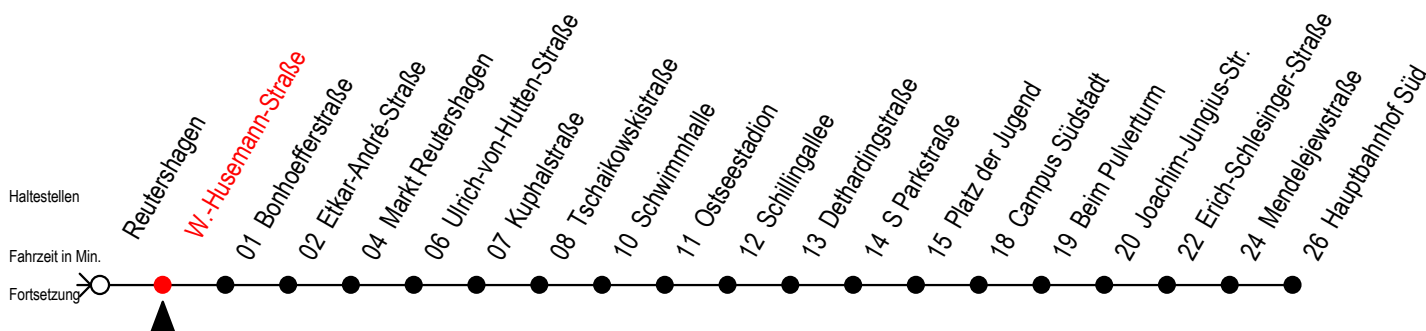

39 W.-Husemann-Straße

Gültig ab 04.01.2021

Alle Angaben ohne Gewähr

Richtung: Hauptbahnhof Süd über Markt Reutershagen

Uhr Montag - Freitag

5	31
6	01 31
7	02 32
8	02 32
9	02 32
10	02 32
11	02 32
12	02 32
13	02 32
14	02 32
15	02 32
16	02 32
17	02 32
18	02 32 ^M
19	02 ^M 32 ^M
20	02 ^M 32 ^M

M = fährt bis Markt Reutershagen

Servicetelefon: 0381 / 8021900