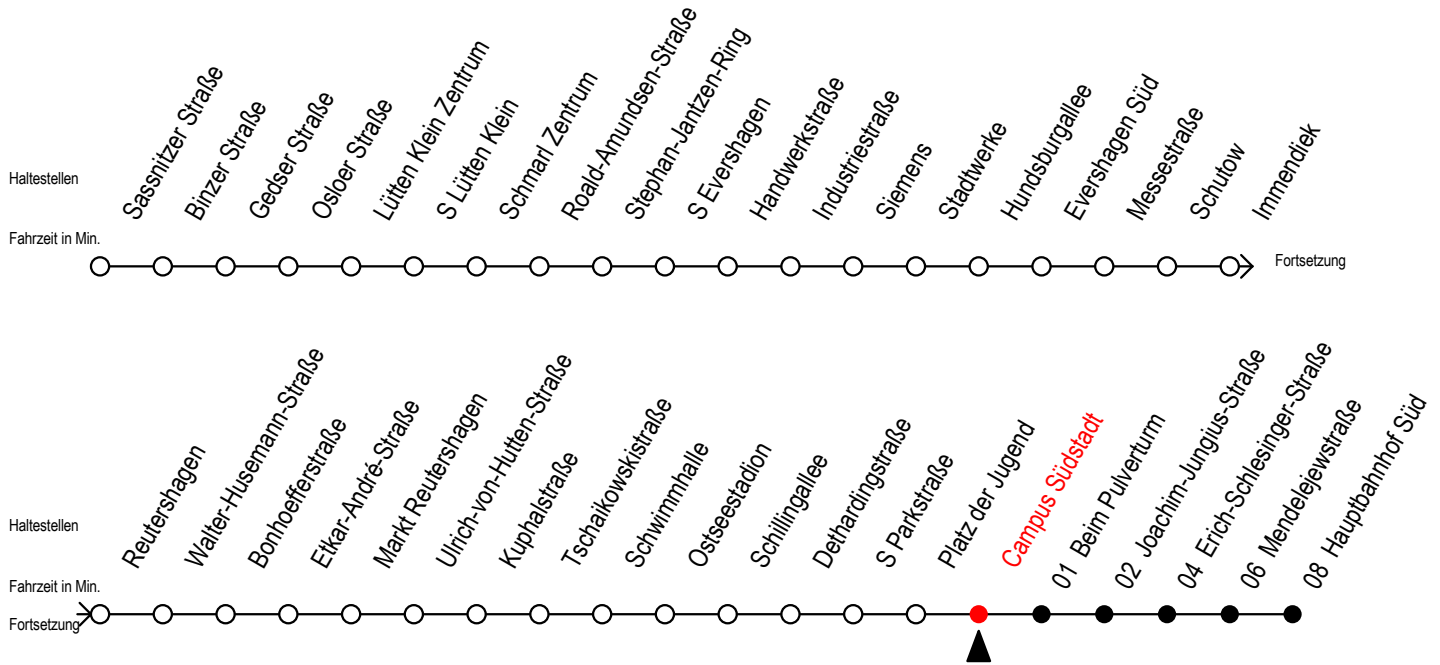

39 Campus Südstadt

Gültig ab 31.05.2021

Alle Angaben ohne Gewähr

Richtung: Hauptbahnhof Süd

Uhr Montag - Freitag

5	51	
6	21	51
7	23	53
8	23	53
9	23	53
10	23	53
11	23	53
12	23	53
13	23	53
14	23	53
15	23	53
16	23	53
17	23	53
18	23	