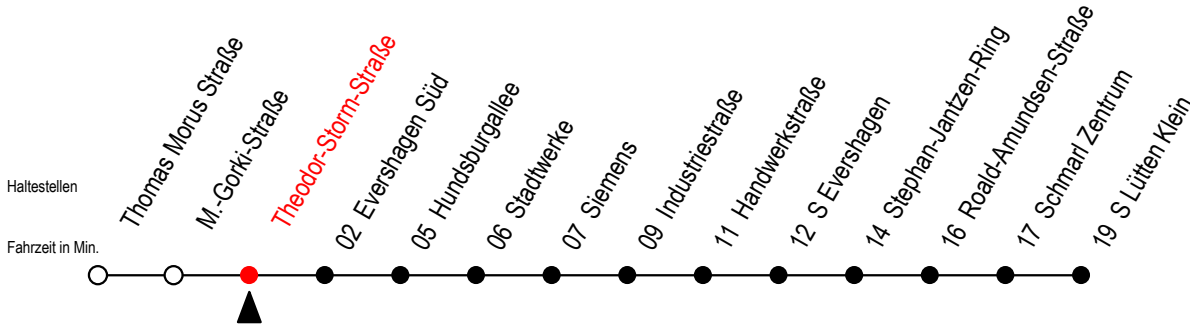

38 Theodor-Storm-Straße

Gültig ab 04.01.2021

Alle Angaben ohne Gewähr

Richtung: S Lütten Klein

Bitte beachten Sie auch die Linie 25

Uhr Montag - Freitag

Uhr Samstag

Uhr Sonntag - Feiertag

4	29 59	4	--	4	--
5	29 57	5	--	5	--
6	27 57	6	29 59	6	--
7	27 57	7	29 59	7	--
8	27 57	8	29 59	8	29 59
9	27 57	9	29 57	9	29 57
10	27 57	10	27 57	10	27 57
11	27 57	11	27 57	11	27 57
12	27 57	12	27 57	12	27 57
13	27 57	13	27 57	13	27 57
14	27 57	14	27 57	14	27 57
15	27 57	15	27 57	15	27 57
16	27 57	16	27 57	16	27 57
17	27 57	17	27 57	17	27 57
18	27 57	18	27 57	18	27 57
19	27 59	19	27 59	19	27 59
20	29 59	20	29 59	20	29 59
21	29 59	21	29 59	21	29 59
22	29 59	22	29 59	22	29 59
23	29 59	23	29 59	23	29 59