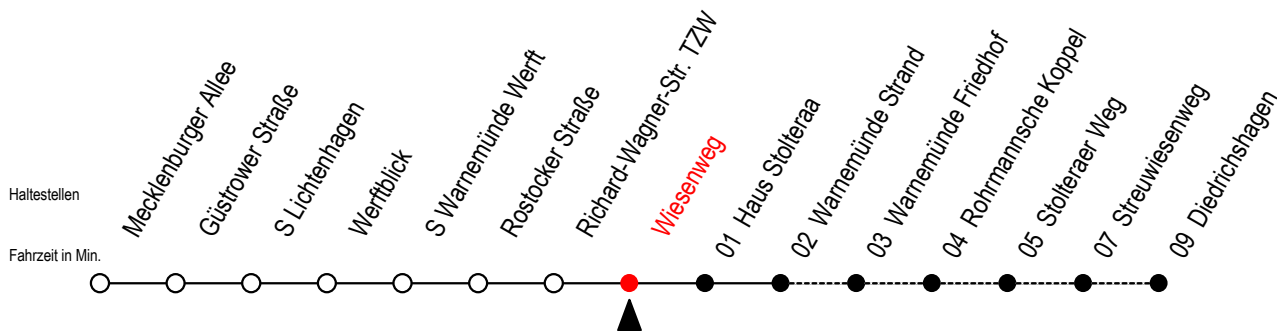

36 Wiesenweg

Gültig ab 04.01.2021

Alle Angaben ohne Gewähr

Richtung: Warnemünde Strand / Diedrichshagen

Uhr Montag - Freitag

Uhr Samstag

Uhr Sonntag - Feiertag

4	30 ^D	4	31 ^D	4	30 ^D
5	00 ^D 15 30 ^D 45	5	01 ^D 31 ^D	5	01 ^D 31 ^D
6	00 ^D 15 30 45	6	01 ^D 31 ^D	6	01 ^D 31 ^D
7	00 15 30 45	7	01 ^D 31 ^D	7	01 ^D 31 ^D
8	00 15 30 45	8	01 16 31 46	8	01 ^D 31 47
9	00 15 30 45	9	01 16 31 46	9	02 17 32 47
10	00 15 30 45	10	01 16 30 45	10	02 17 32 47
11	00 15 30 45	11	00 15 30 45	11	02 17 32 47
12	00 15 30 45	12	00 15 30 45	12	02 17 32 47
13	00 15 30 45	13	00 15 30 45	13	02 17 32 47
14	00 15 30 45	14	00 15 30 45	14	02 17 32 47
15	00 15 30 45	15	00 15 30 45	15	02 17 32 47
16	00 15 30 45	16	00 15 30 45	16	02 17 32 47
17	00 15 30 45	17	00 15 30 45	17	02 17 32 47
18	00 15 30 45	18	00 15 30 45	18	02 17 32 47
19	00 15 30 45	19	00 15 30 45	19	02 17 32 47
20	00 15 30 ^D 45	20	00 15 30 ^D 45	20	02 17 32 ^D 47
21	05 ^D 31 ^D	21	05 ^D 31 ^D	21	01 ^D 31 ^D
22	01 ^D 31 ^D	22	01 ^D 31 ^D	22	01 ^D 31 ^D
23	01 ^D 31 ^D	23	01 ^D 31 ^D	23	01 ^D 31 ^D
0	01 ^D 31	0	01 ^D 30	0	01 ^D 30

D = fährt bis Diedrichshagen