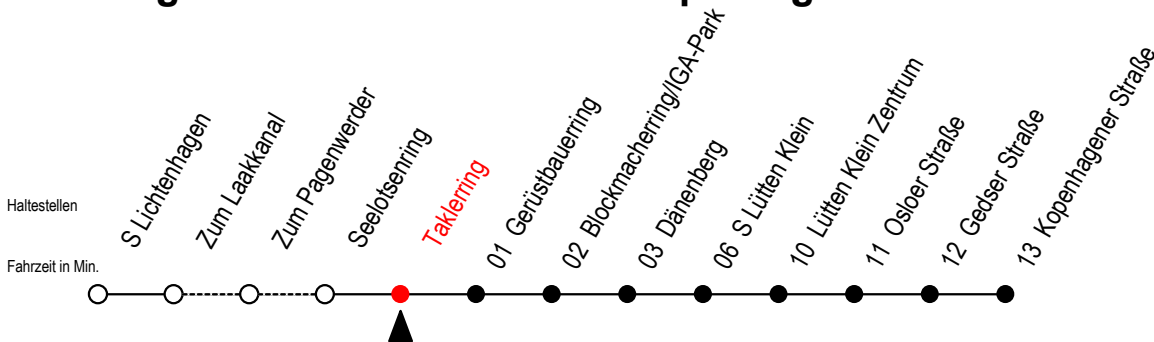

31 Taklerring

Gültig ab 04.01.2021

Alle Angaben ohne Gewähr

Richtung: Sassnitzer Straße über Kopenhagener Straße

Uhr Montag - Freitag					Uhr Samstag					Uhr Sonntag - Feiertag				
4	26	41	56		4	--				4	--			
5	10	25	40	55	5	--				5	--			
6	10	17 ^{HW}	25	32 ^{HW} 40	6	31				6	--			
	47 ^{HW}	55												
7	02 ^W	10	17 ^W	25 32 ^{HW}	7	01	27	42	57	7	57			
	40	55												
8	10	25	40	55	8	12	27	42	57	8	12	27	42	57
9	10	25	40	55	9	12	27	42	57	9	12	27	42	57
10	10	25	40	55	10	12	27	42	57	10	12	27	42	57
11	10	25	40	55	11	12	27	42	57	11	12	27	42	57
12	10	25	40	55	12	12	27	42	57	12	12	27	42	57
13	10	25	40	47 ^{HW} 55	13	12	27	42	57	13	12	27	42	57
14	02 ^{HW}	10	17 ^{HW}	25 32 ^{HW}	14	12	27	42	57	14	12	27	42	57
	40	47 ^{HW}	55											
15	02 ^{HW}	10	17 ^{HW}	25 32 ^{HW}	15	12	27	42	57	15	12	27	42	57
	40	47 ^{HW}	55											
16	02 ^{HW}	10	17 ^{HW}	25 32 ^{HW}	16	12	27	42	57	16	12	27	42	57
	40	47 ^{HW}	55											
17	02 ^W	10	17 ^{HW}	25 40	17	12	27	42	57	17	12	27	42	57
	55													
18	10	25	40	55	18	12	27	42	57	18	12	27	42	57
19	10	25	40	55	19	12	27	42	57	19	12	27	42	57
20	11	26	41	56	20	12	27	42	57	20	12	27	42	57
21	11	26	41	56	21	12	27	42	57	21	12	27	42	57
22	11	27	42		22	12	27	42		22	12	27	42	
23	01	31			23	01	31			23	01	31		
0	01				0	01				0	01			

H = fährt bis S Lütten Klein

W = fährt nicht in den Winter-, Sommer und Weihnachtsferien*

* Ferienzeiten siehe Infoblatt

Servicetelefon: 0381 / 8021900