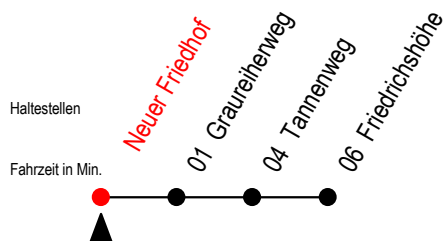

# BUS 30A Neuer Friedhof

Gültig ab 04.01.2021

Alle Angaben ohne Gewähr

Richtung: Friedrichshöhe

Abruf-Linien-Taxi - Bitte Hinweise beachten

## Uhr Montag - Freitag

5	05	59
6	59	
7	59	
8	59	
9	59	
10	59	
11	59	
12	59	
13	59	
14	59	
15	59	
16	59	
17	49	
18	46	

Bestellung Abruf - Linien - Taxi unter RSAG Tel.0381/802-1900  
bis spätestens 30 Min. vor der Abfahrt!