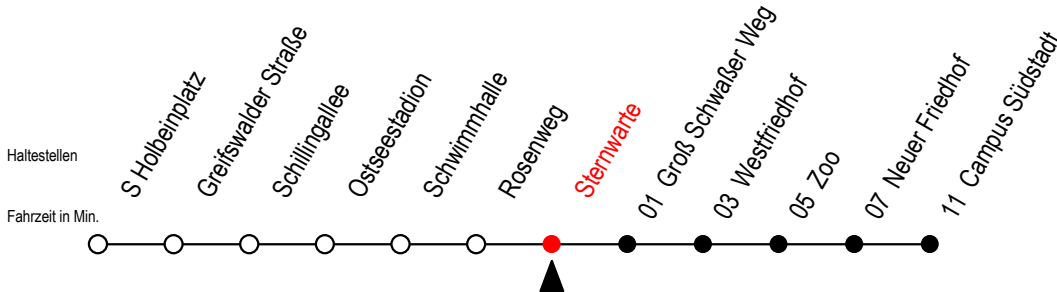

28 Sternwarte

Gültig ab 09.08.2021

Alle Angaben ohne Gewähr

Richtung: Campus Südstadt

Uhr Montag - Freitag		Uhr Mo. - Fr. [WSW]		Uhr Samstag		Uhr Sonntag - Feiertag	
4	29 ^T 55	4	29 ^T 55	4	--	4	--
5	28 58	5	28 58	5	--	5	--
6	18 38 58	6	27 57	6	28 58	6	--
7	08 ^S 18 28 ^S 38 48 ^S 58	7	12 ^G 27 42 ^G 57	7	28 54	7	54
8	18 38 58	8	12 ^G 27 42 ^G 57	8	24 54	8	24 54
9	18 38 58	9	18 38 58	9	28 58	9	24 54
10	18 38 58	10	18 38 58	10	28 58	10	24 54
11	18 38 58	11	18 38 58	11	28 58	11	24 54
12	18 38 58	12	18 38 58	12	28 58	12	24 54
13	18 38 58	13	18 38 58	13	28 58	13	24 54
14	18 38 58	14	18 38 58	14	28 58	14	24 54
15	08 ^S 18 38 58	15	18 38 58	15	28 58	15	24 54
16	18 38 58	16	18 38 58	16	28 58	16	24 54
17	18 38 58	17	18 38 58	17	28 58	17	24 54
18	28 58	18	28 58	18	28 58	18	24 54
19	28 54	19	28 54	19	28 54	19	24 54
20	24 58 ^T	20	24 58 ^T	20	24 58 ^T	20	24 58 ^T
21	28 ^T 58 ^T	21	28 ^T 58 ^T	21	28 ^T 58 ^T	21	28 ^T 58 ^T
22	28 ^T	22	28 ^T	22	28 ^T	22	28 ^T

G = fährt bis Groß Schwarßer Weg
S = fährt an Schultagen*

T = fährt als Abruf-Linien-Taxi

Abruf - Linien - Taxi bitte bis 30 Min.

vor der Abfahrt unter RSAG 0381/802/1900 bestellen

WSW= fährt in den Winter-, Sommer- und Weihnachtsferien - siehe Infoblatt