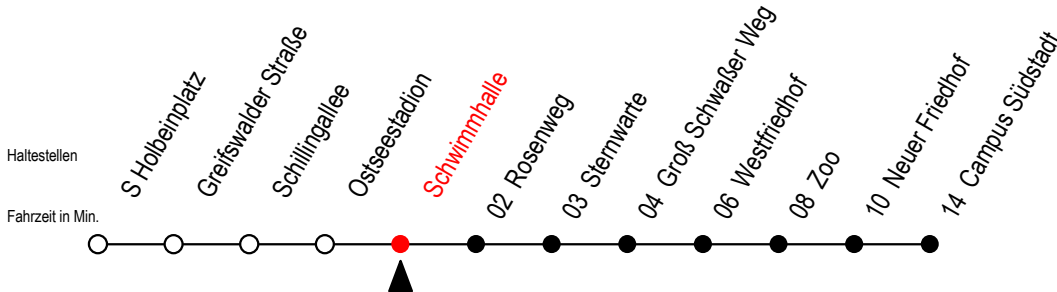

# 28 Schwimmhalle

Gültig ab 09.08.2021

Alle Angaben ohne Gewähr

Richtung: Campus Südstadt

Uhr Montag - Freitag		Uhr Mo. - Fr. [WSW]		Uhr Samstag		Uhr Sonntag - Feiertag	
4	28 <sup>T</sup> 52	4	28 <sup>T</sup> 52	4	--	4	--
5	25 54	5	25 54	5	--	5	--
6	14 34 54	6	23 53	6	25 55	6	--
7	04 <sup>S</sup> 14 24 <sup>S</sup> 34 44 <sup>S</sup> 54	7	08 <sup>G</sup> 23 38 <sup>G</sup> 53	7	25 51	7	51
8	14 34 54	8	08 <sup>G</sup> 23 38 <sup>G</sup> 53	8	21 51	8	21 51
9	14 34 54	9	14 34 54	9	25 55	9	21 51
10	14 34 54	10	14 34 54	10	25 55	10	21 51
11	14 34 54	11	14 34 54	11	25 55	11	21 51
12	14 34 54	12	14 34 54	12	25 55	12	21 51
13	14 34 54	13	14 34 54	13	25 55	13	21 51
14	14 34 54	14	14 34 54	14	25 55	14	21 51
15	04 <sup>S</sup> 14 34 54	15	14 34 54	15	25 55	15	21 51
16	14 34 54	16	14 34 54	16	25 55	16	21 51
17	14 34 54	17	14 34 54	17	25 55	17	21 51
18	25 55	18	25 55	18	25 55	18	21 51
19	25 51	19	25 51	19	25 51	19	21 51
20	21 57 <sup>T</sup>	20	21 57 <sup>T</sup>	20	21 57 <sup>T</sup>	20	21 57 <sup>T</sup>
21	27 <sup>T</sup> 57 <sup>T</sup>	21	27 <sup>T</sup> 57 <sup>T</sup>	21	27 <sup>T</sup> 57 <sup>T</sup>	21	27 <sup>T</sup> 57 <sup>T</sup>
22	27 <sup>T</sup>	22	27 <sup>T</sup>	22	27 <sup>T</sup>	22	27 <sup>T</sup>

G = fährt bis Groß Schwaßer Weg  
S = fährt an Schultagen\*

T = fährt als Abruf-Linien-Taxi

Abruf - Linien - Taxi bitte bis 30 Min.

vor der Abfahrt unter RSAG 0381/802/1900 bestellen

WSW= fährt in den Winter-, Sommer- und Weihnachtsferien - siehe Infoblatt