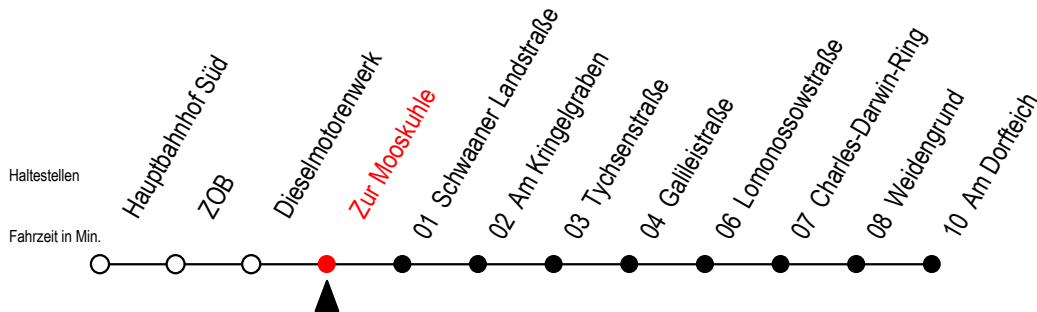

26 Zur Mooskuhle

Gültig ab 12.04..2021

Alle Angaben ohne Gewähr

Richtung: Biestow

Uhr Montag - Freitag

Uhr Samstag

Uhr Sonntag

5	07 ^B 37	5	--	5	--
6	07 37	6	10 ^B	6	--
7	02 22 42	7	10 ^B	7	--
8	02 29 59 ^B	8	10 ^B	8	10 ^B
9	29 ^B 59 ^B	9	10 ^B 55 ^B	9	10 ^B 55 ^B
10	29 ^B 59 ^B	10	55 ^B	10	55 ^B
11	29 ^B 59 ^B	11	40 ^B	11	40 ^B
12	29 ^B 59	12	25 ^B	12	25 ^B
13	29	13	10 ^B 55 ^B	13	10 ^B 55 ^B
14	09 29 59	14	40 ^B	14	40 ^B
15	29 59 ^B	15	25 ^B	15	25 ^B
16	29 ^B 59 ^B	16	10 ^B 55 ^B	16	10 ^B 55 ^B
17	29 ^B 59 ^B	17	40 ^B	17	40 ^B
18	29 ^B	18	40 ^B	18	40 ^B
19	00 ^B 30 ^B	19	30 ^B	19	30 ^B
20	10 ^B	20	10 ^B	20	10 ^B
21	10 ^B	21	10 ^B	21	10 ^B

B = Fahren bei Bedarf Weidengrund - Biestow

Fahren bei Bedarf - bitte spätestens 30 Min. vor der Abfahrt unter

RSAG Telefon Nr. 0381/802 19 00 bestellen oder beim Fahrer melden!