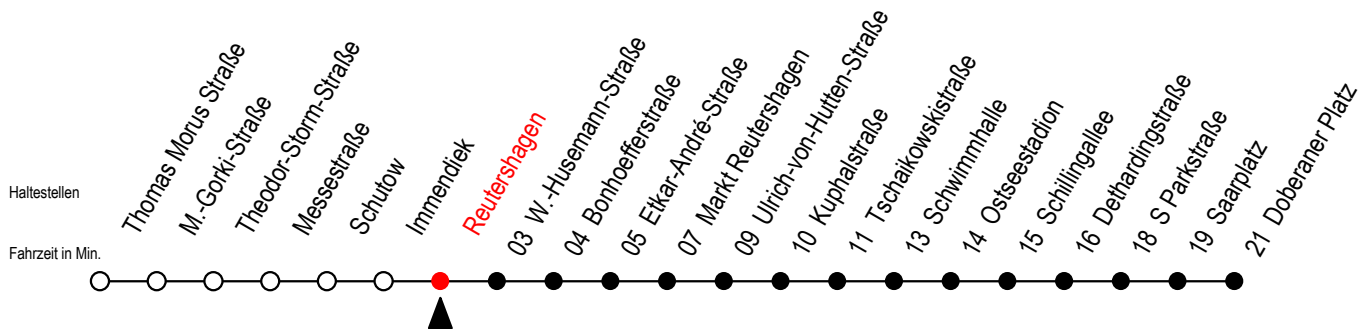

# 25 Reutershagen

Gültig ab 04.01.2021

Alle Angaben ohne Gewähr

Richtung: Doberaner Platz

## Uhr Montag - Freitag

## Uhr Samstag