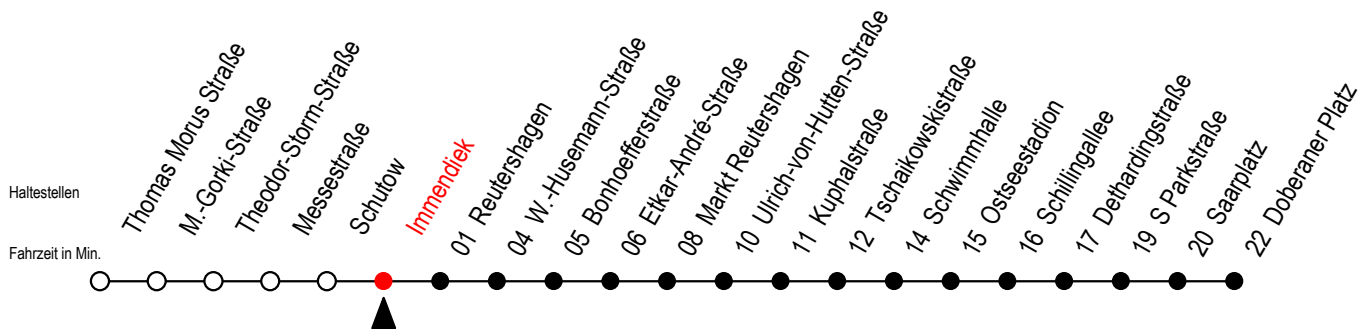

25 Immendiek

Gültig ab 04.01.2021

Alle Angaben ohne Gewähr

Richtung: Doberaner Platz

Uhr Montag - Freitag

Uhr Samstag

Uhr Sonntag - Feiertag

4	17	47	4	--	4	--				
5	17	44	5	--	5	--				
6	14	44	6	04	34	6	--			
7	14	44	7	04	34	7	--			
8	14	44	8	04	34	8	02	32		
9	14	44	9	01	16	31	46	9	02	32
10	14	44	10	01	16	31	46	10	02	32
11	14	44	11	01	16	31	46	11	02	32
12	14	44	12	01	16	31	46	12	02	32
13	14	44	13	01	16	31	46	13	02	32
14	14	44	14	01	16	31	46	14	02	32
15	14	44	15	01	16	31	46	15	02	32
16	14	44	16	01	16	31	46	16	02	32
17	14	44	17	01	16	31	46	17	02	32
18	14	44	18	01	16	31	46	18	02	32
19	14	44	19	01	16	34		19	02	34
20	04	34	20	04	34			20	04	34
21	04	34	21	04	34			21	04	34
22	04	34	22	04	34			22	04	34
23	04	34	23	04	34			23	04	34