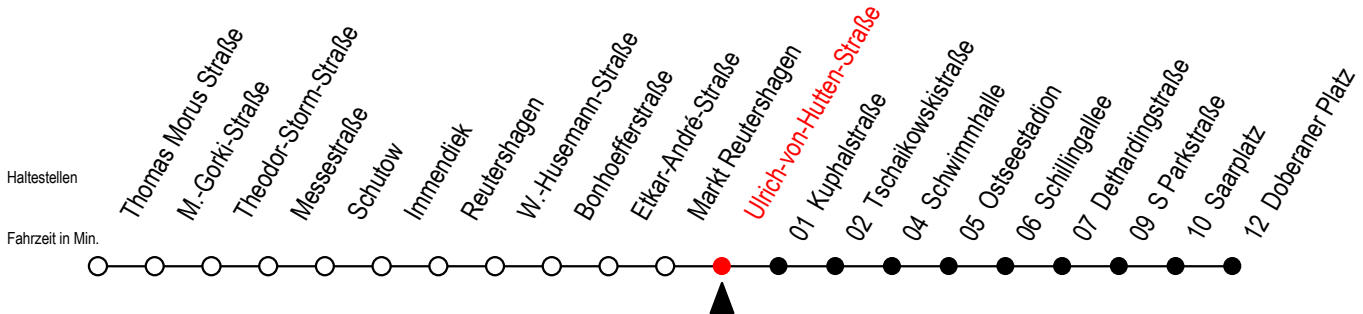

# 25 Ulrich-von-Hutten-Straße

Gültig ab 04.01.2021

Alle Angaben ohne Gewähr

Richtung: Doberaner Platz

Uhr Montag - Freitag							Uhr Samstag				Uhr Sonntag - Feiertag					
<b>4</b>	27	57					<b>4</b>	--			<b>4</b>	--				
<b>5</b>	12	27	42	55			<b>5</b>	--			<b>5</b>	--				
<b>6</b>	05	15	25	35	45	55	<b>6</b>	14	44		<b>6</b>	--				
<b>7</b>	05	15	25	35	45	55	<b>7</b>	14	44		<b>7</b>	--				
<b>8</b>	05	15	25	35	45	55	<b>8</b>	14	44		<b>8</b>	13	43			
<b>9</b>	05	15	25	35	45	55	<b>9</b>	12	27	42	57	<b>9</b>	13	43		
<b>10</b>	05	15	25	35	45	55	<b>10</b>	12	27	42	57	<b>10</b>	13	43		
<b>11</b>	05	15	25	35	45	55	<b>11</b>	12	27	42	57	<b>11</b>	13	43	58	
<b>12</b>	05	15	25	35	45	55	<b>12</b>	12	27	42	57	<b>12</b>	13	28	43	58
<b>13</b>	05	15	25	35	45	55	<b>13</b>	12	27	42	57	<b>13</b>	13	28	43	58
<b>14</b>	05	15	25	35	45	55	<b>14</b>	12	27	42	57	<b>14</b>	13	28	43	58
<b>15</b>	05	15	25	35	45	55	<b>15</b>	12	27	42	57	<b>15</b>	13	28	43	58
<b>16</b>	05	15	25	35	45	55	<b>16</b>	12	27	42	57	<b>16</b>	13	28	43	58
<b>17</b>	05	15	25	35	45	55	<b>17</b>	12	27	42	57	<b>17</b>	13	28	43	58
<b>18</b>	05	15	25	40	55		<b>18</b>	12	27	42	57	<b>18</b>	13	28	43	
<b>19</b>	10	25	40	55			<b>19</b>	12	27	44		<b>19</b>	13	44		
<b>20</b>	14	44					<b>20</b>	14	44			<b>20</b>	14	44		
<b>21</b>	14	44					<b>21</b>	14	44			<b>21</b>	14	44		
<b>22</b>	14	44					<b>22</b>	14	44			<b>22</b>	14	44		
<b>23</b>	14	44					<b>23</b>	14	44			<b>23</b>	14	44		