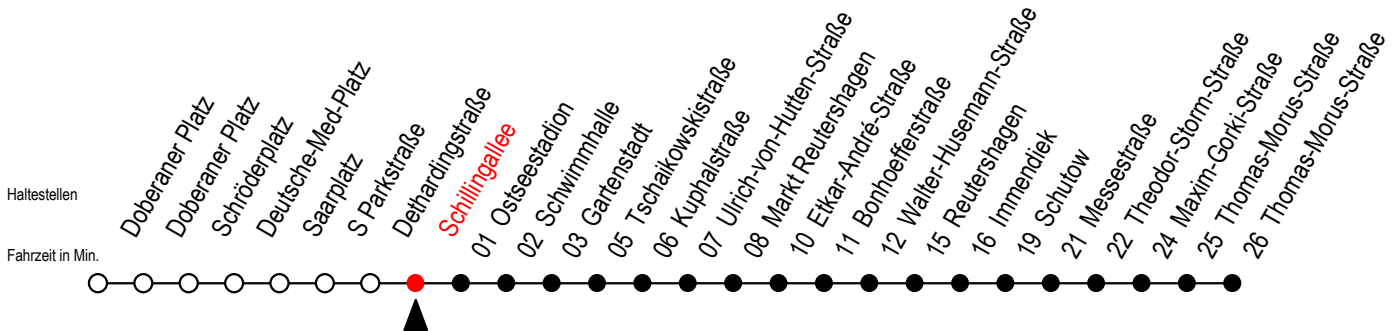

25 Schillingallee

Gültig ab 04.01.2021

Alle Angaben ohne Gewähr

Richtung: Thomas Morus Straße

Uhr Montag - Freitag

Uhr Samstag

Uhr Sonntag - Feiertag

4	43	58 ^M	4	--	4	--					
5	13	28 ^M	43	58 ^M	5	--					
6	13	25 ^M	35	45 ^M	55 ^M	6	--				
7	05	15 ^M	25 ^M	35	45 ^M	55 ^M	7	--			
8	05	15 ^M	25 ^M	35	45 ^M	55 ^M	8	14	39		
9	05	15 ^M	25 ^M	35	45 ^M	55 ^M	9	10	40	58	
10	05	15 ^M	25 ^M	35	45 ^M	55 ^M	10	13	28	43	58
11	05	15 ^M	25 ^M	35	45 ^M	55 ^M	11	13	28	43	58
12	05	15 ^M	25 ^M	35	45 ^M	55 ^M	12	13	28	43	58
13	05	15 ^M	25 ^M	35	45 ^M	55 ^M	13	13	28	43	58
14	05	15 ^M	25 ^M	35	45 ^M	55 ^M	14	13	28	43	58
15	05	15 ^M	25 ^M	35	45 ^M	55 ^M	15	13	28	43	58
16	05	15 ^M	25 ^M	35	45 ^M	55 ^M	16	13	28	43	58
17	05	15 ^M	25 ^M	35	45 ^M	55 ^M	17	13	28	43	58
18	05	15 ^M	25 ^M	35	45 ^M	58 ^M	18	13	28	43	58
19	13	28 ^M	43	58 ^M	19	13	28	43	58		
20	13	28 ^M	43	58 ^M	20	13	40				
21	13	40	21	10	40						
22	10	40	22	10	40						
23	10	40	23	10	40						
0	10	0	10								

M = fährt bis Markt Reutershagen