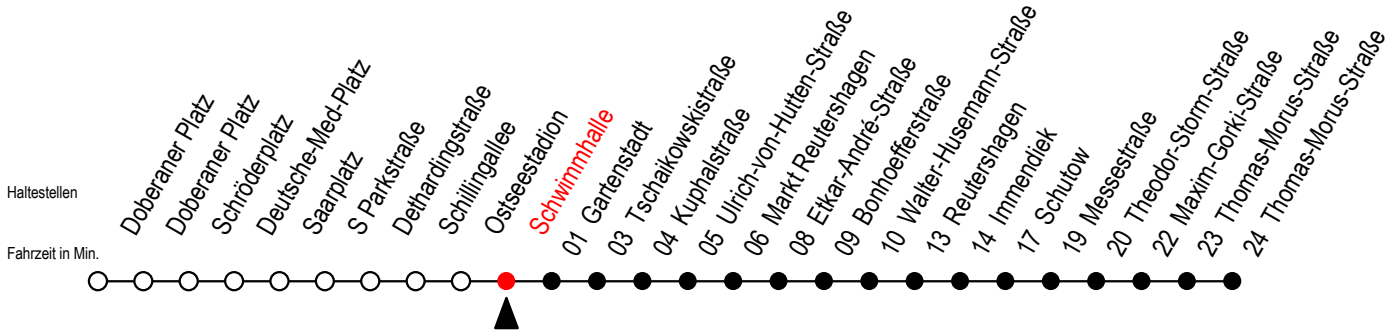

25 Schwimmhalle

Gültig ab 04.01.2021

Alle Angaben ohne Gewähr

Richtung: Thomas Morus Straße

Uhr Montag - Freitag					Uhr Samstag				Uhr Sonntag - Feiertag				
4	46				4	--			4	--			
5	01 ^M	16	31 ^M	46	5	--			5	--			
6	01 ^M	16	28 ^M	38	48 ^M	58 ^M			6	--			
7	08	18 ^M	28 ^M	38	48 ^M	58 ^M			7	--			
8	08	18 ^M	28 ^M	38	48 ^M	58 ^M			8	16	41		
9	08	18 ^M	28 ^M	38	48 ^M	58 ^M			9	11	41		
10	08	18 ^M	28 ^M	38	48 ^M	58 ^M			10	01	16	31	46
11	08	18 ^M	28 ^M	38	48 ^M	58 ^M			11	01	16	31	46
12	08	18 ^M	28 ^M	38	48 ^M	58 ^M			12	01	16	31	46
13	08	18 ^M	28 ^M	38	48 ^M	58 ^M			13	01	16	31	46
14	08	18 ^M	28 ^M	38	48 ^M	58 ^M			14	01	16	31	46
15	08	18 ^M	28 ^M	38	48 ^M	58 ^M			15	01	16	31	46
16	08	18 ^M	28 ^M	38	48 ^M	58 ^M			16	01	16	31	46
17	08	18 ^M	28 ^M	38	48 ^M	58 ^M			17	01	16	31	46
18	08	18 ^M	28 ^M	38	48 ^M				18	01	16	31	46
19	01 ^M	16	31 ^M	46					19	01	16	31	46
20	01 ^M	16	31 ^M	46					20	01	16	42	
21	01 ^M	16	42						21	12	42		
22	12	42							22	12	42		
23	12	42							23	12	42		
0	12								0	12			

M = fährt bis Markt Reutershagen