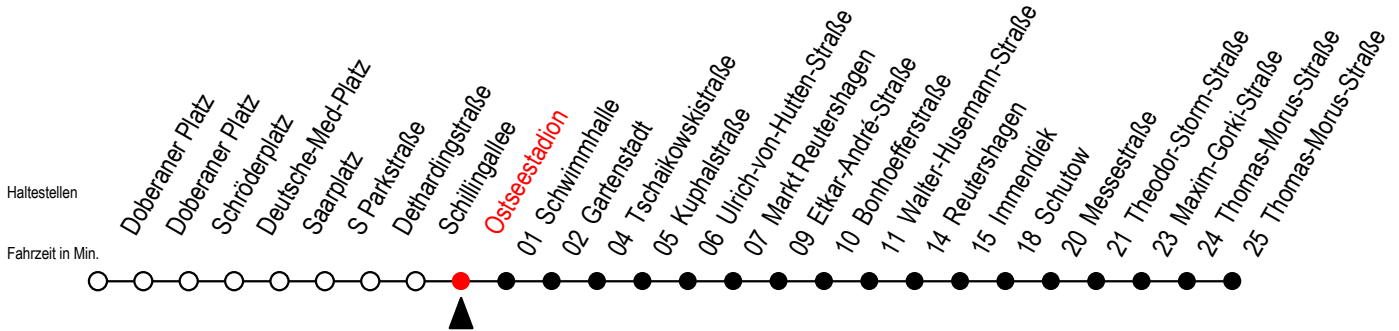

25 Ostseestadion

Gültig ab 04.01.2021

Alle Angaben ohne Gewähr

Richtung: Thomas Morus Straße

Uhr Montag - Freitag					Uhr Samstag					Uhr Sonntag - Feiertag				
4	45				4	--				4	--			
5	00 ^M	15	30 ^M	45	5	--				5	--			
6	00 ^M	15	27 ^M	37	47 ^M	57 ^M				6	--			
7	07	17 ^M	27 ^M	37	47 ^M	57 ^M				7	--			
8	07	17 ^M	27 ^M	37	47 ^M	57 ^M				8	15	40		
9	07	17 ^M	27 ^M	37	47 ^M	57 ^M				9	10	40		
10	07	17 ^M	27 ^M	37	47 ^M	57 ^M				10	00	15	30	45
11	07	17 ^M	27 ^M	37	47 ^M	57 ^M				11	00	15	30	45
12	07	17 ^M	27 ^M	37	47 ^M	57 ^M				12	00	15	30	45
13	07	17 ^M	27 ^M	37	47 ^M	57 ^M				13	00	15	30	45
14	07	17 ^M	27 ^M	37	47 ^M	57 ^M				14	00	15	30	45
15	07	17 ^M	27 ^M	37	47 ^M	57 ^M				15	00	15	30	45
16	07	17 ^M	27 ^M	37	47 ^M	57 ^M				16	00	15	30	45
17	07	17 ^M	27 ^M	37	47 ^M	57 ^M				17	00	15	30	45
18	07	17 ^M	27 ^M	37	47 ^M					18	00	15	30	45
19	00 ^M	15	30 ^M	45						19	00	15	30	45
20	00 ^M	15	30 ^M	45						20	00	15	41	
21	00 ^M	15	41							21	11	41		
22	11	41								22	11	41		
23	11	41								23	11	41		
0	11									0	11			

M = fährt bis Markt Reutershagen