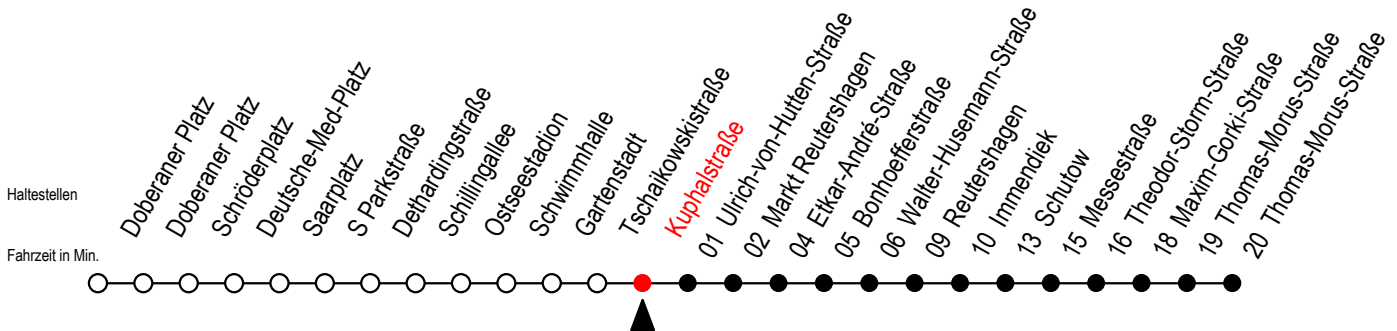

# 25 Kuphalstraße

Gültig ab 04.01.2021

Alle Angaben ohne Gewähr

Richtung: Thomas Morus Straße

## Uhr Montag - Freitag

M = fährt bis Markt Reutershagen