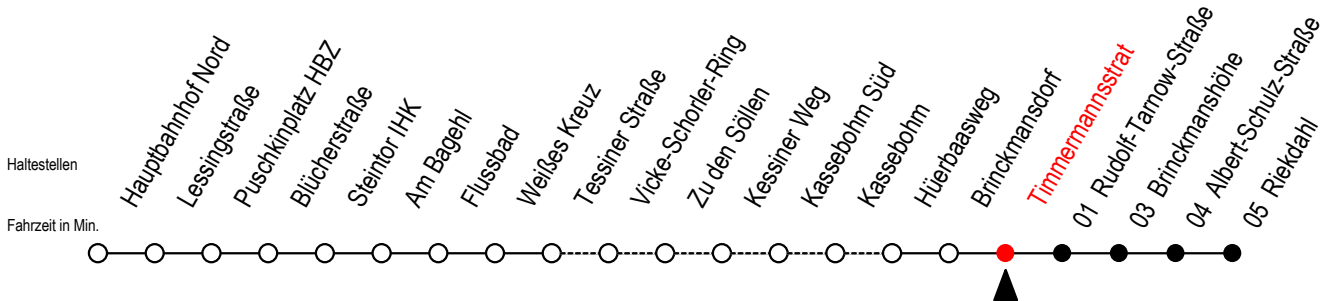

23 Timmermannsstrat

Gültig ab 24.09.2021

Alle Angaben ohne Gewähr

Richtung: Riekdahl

Baufahrplan Mo. - Fr. zwischen 7:03 - 17:23 Uhr

Uhr Montag - Freitag

Uhr Samstag

Uhr Sonntag - Feiertag

4	23 53	4	--	4	--
5	23 43 54	5	--	5	--
6	19 39 50 59	6	27 57	6	--
7	20 40	7	27 57	7	--
8	00 20 40	8	27 57	8	28 58
9	00 20 40	9	27 48	9	28 58
10	00 20 40	10	18 48	10	28 58
11	00 20 40	11	18 48	11	28 58
12	00 20 40	12	18 48	12	28 58
13	00 20 40	13	18 48	13	28 58
14	00 20 40	14	18 48	14	28 58
15	00 20 40	15	18 48	15	28 58
16	00 20 40	16	18 48	16	28 58
17	00 20 40 59	17	18 48	17	28 58
18	19 39 59	18	18 48	18	28 58
19	18 48	19	18 48	19	28 58
20	18 56	20	26 56	20	26 56
21	26 56	21	26 56	21	26 56
22	26 56	22	26 56	22	26 56
23	26 56	23	26 56	23	26 56
0	26	0	26	0	26