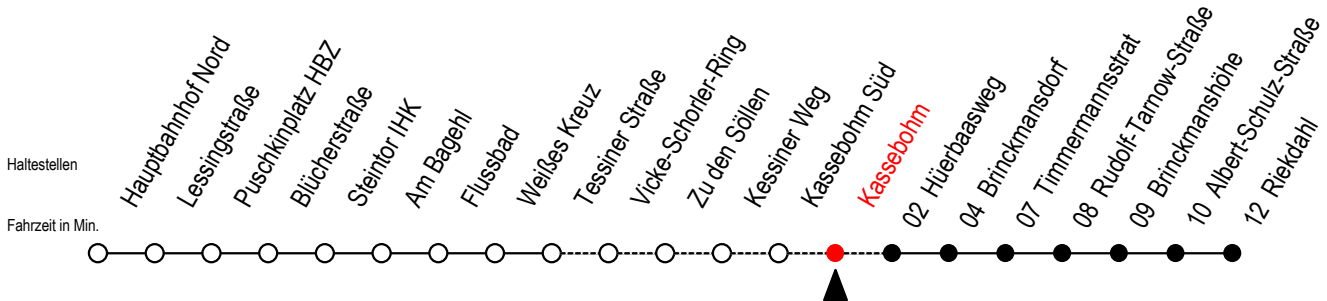

23 Kassebohm

Gültig ab 24.09.2021

Alle Angaben ohne Gewähr

Richtung: Riekdahl

Uhr Montag - Freitag

Uhr Samstag

Uhr Sonntag - Feiertag

6	--	6	21	51	6	--
7	--	7	21	51	7	--
8	--	8	21	51	8	22 52
9	--	9	21		9	22 52
10	--	10	--		10	22 52
11	--	11	--		11	22 52
12	--	12	--		12	22 52
13	--	13	--		13	22 52
14	--	14	--		14	22 52
15	--	15	--		15	22 52
16	--	16	--		16	22 52
17	--	17	--		17	22 52
18	--	18	--		18	22 52
19	--	19	--		19	22 52
20	51	20	21	51	20	21 51
21	21 51	21	21	51	21	21 51
22	21 51	22	21	51	22	21 51
23	21 51	23	21	51	23	21 51
0	21	0	21		0	21