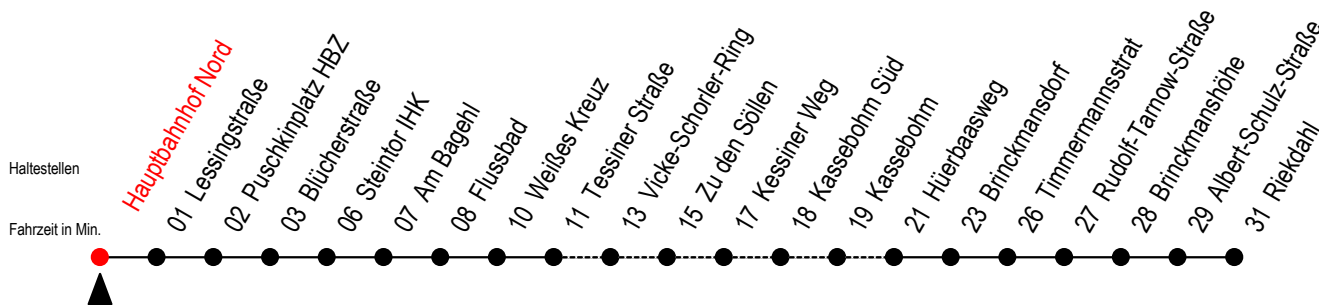

# 23 Hauptbahnhof Nord

Gültig ab 24.09.2021

Alle Angaben ohne Gewähr

Richtung: Riekdahl

Baufahrplan Mo. - Fr. zwischen 7:03 - 17:23 Uhr

**K** = fährt über Vicke-Schorler-Ring - Kassebohm Süd - Kassebohm

**B** = fährt bis Brinckmansdorf - ab Brinckmansdorf Pendelbus bis Riekdahl