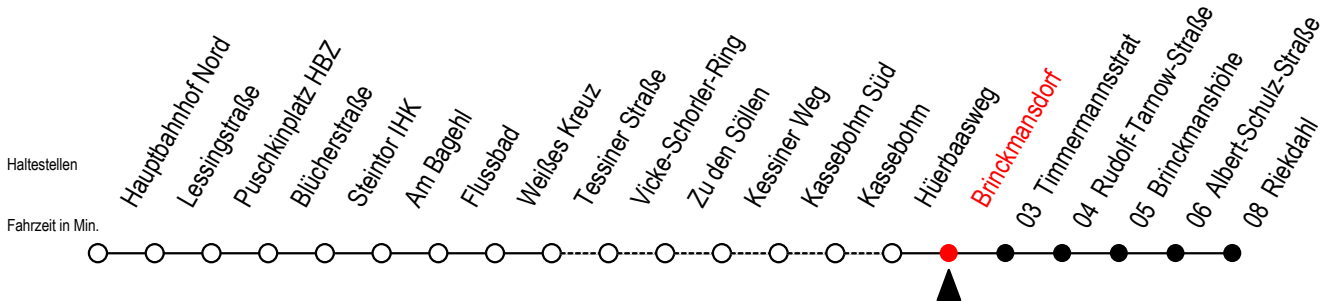

23 Brinckmansdorf

Gültig ab 24.09.2021

Alle Angaben ohne Gewähr

Richtung: Riekdahl

Baufahrplan Mo. - Fr. zwischen 7:03 - 17:23 Uhr

Uhr Montag - Freitag

Uhr Samstag

Uhr Sonntag - Feiertag

4	20	50			4	--			4	--	
5	20	40	51		5	--			5	--	
6	16	36	48	56	6	25	55		6	--	
7	18	38	58		7	25	55		7	--	
8	18	38	58		8	25	55		8	25	55
9	18	38	58		9	25	46		9	25	55
10	18	38	58		10	15	45		10	25	55
11	18	38	58		11	15	45		11	25	55
12	18	38	58		12	15	45		12	25	55
13	18	38	58		13	15	45		13	25	55
14	18	38	58		14	15	45		14	25	55
15	18	38	58		15	15	45		15	25	55
16	18	38	58		16	15	45		16	25	55
17	18	38	56		17	15	45		17	25	55
18	16	36	56		18	15	45		18	25	55
19	15	45			19	15	45		19	25	55
20	15	54			20	24	54		20	24	54
21	24	54			21	24	54		21	24	54
22	24	54			22	24	54		22	24	54
23	24	54			23	24	54		23	24	54
0	24				0	24			0	24	