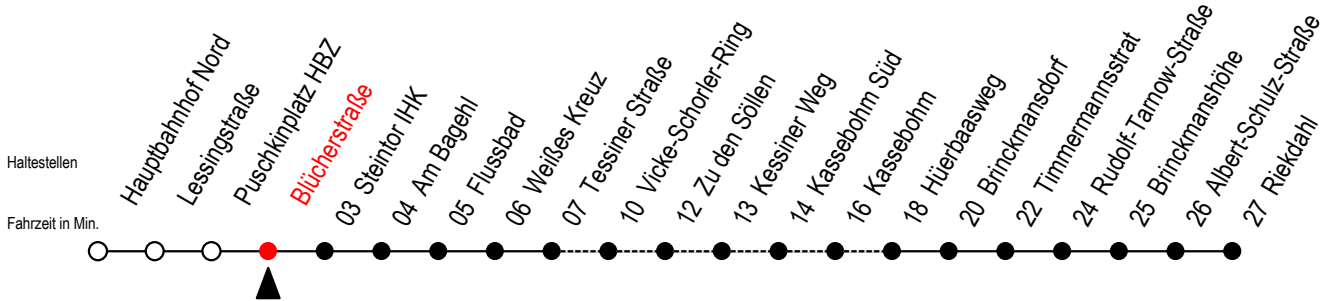

23 Blücherstraße

Gültig ab 24.09.2021

Alle Angaben ohne Gewähr

Richtung: Riekdahl

Baufahrplan Mo. - Fr. zwischen 7:03 - 17:23 Uhr

Uhr Montag - Freitag

Uhr Samstag

Uhr Sonntag - Feiertag

4	11 41	4	--	4	--
5	11 41	5	--	5	--
6	06 26 46	6	06 ^K 36 ^K	6	--
7	06 ^B 26 ^B 46 ^B	7	06 ^K 36 ^K	7	--
8	06 ^B 26 ^B 46 ^B	8	06 ^K 36 ^K	8	07 ^K 37 ^K
9	06 ^B 26 ^B 46 ^B	9	06 ^K 36	9	07 ^K 37 ^K
10	06 ^B 26 ^B 46 ^B	10	06 36	10	07 ^K 37 ^K
11	06 ^B 26 ^B 46 ^B	11	06 36	11	07 ^K 37 ^K
12	06 ^B 26 ^B 46 ^B	12	06 36	12	07 ^K 37 ^K
13	06 ^B 26 ^B 46 ^B	13	06 36	13	07 ^K 37 ^K
14	06 ^B 26 ^B 46 ^B	14	06 36	14	07 ^K 37 ^K
15	06 ^B 26 ^B 46 ^B	15	06 36	15	07 ^K 37 ^K
16	06 ^B 26 ^B 46 ^B	16	06 36	16	07 ^K 37 ^K
17	06 ^B 26 ^B 46	17	06 36	17	07 ^K 37 ^K
18	06 26 46	18	06 36	18	07 ^K 37 ^K
19	06 36	19	06 36	19	07 ^K 37 ^K
20	06 36 ^K	20	06 ^K 36 ^K	20	06 ^K 36 ^K
21	06 ^K 36 ^K	21	06 ^K 36 ^K	21	06 ^K 36 ^K
22	06 ^K 36 ^K	22	06 ^K 36 ^K	22	06 ^K 36 ^K
23	06 ^K 36 ^K	23	06 ^K 36 ^K	23	06 ^K 36 ^K
0	06 ^K	0	06 ^K	0	06 ^K

K = fährt über Vicke-Schorler-Ring - Kassebohm Süd - Kassebohm

B = fährt bis Brinckmansdorf - ab Brinckmansdorf Pendelbus bis Riekdahl