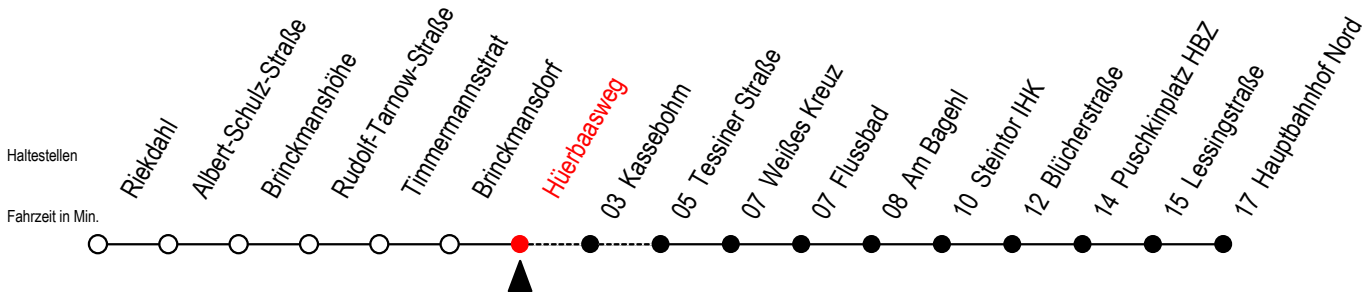

23 Hürbaasweg

Gültig ab 24.09.2021

Alle Angaben ohne Gewähr

Richtung: Brinkmansdorf - Hauptbahnhof Nord

Uhr Montag - Freitag

Uhr Samstag

Uhr Sonntag - Feiertag

4	06 38	4	--	4	--
5	08 37 57	5	49 ^K	5	--
6	17 37 57	6	20 ^K 50 ^K	6	--
7	07 ^{HS} 17 37 57	7	20 ^K 50 ^K	7	51 ^K
8	17 36 57	8	20 ^K 50 ^K	8	21 ^K 51 ^K
9	17 37 57	9	20 ^K 44	9	21 ^K 51 ^K
10	17 37 57	10	14 44	10	21 ^K 51 ^K
11	17 37 57	11	14 44	11	21 ^K 51 ^K
12	17 37 57	12	14 44	12	21 ^K 51 ^K
13	17 37 57	13	14 44	13	21 ^K 51 ^K
14	17 37 57	14	14 44	14	21 ^K 51 ^K
15	17 37 57	15	14 44	15	21 ^K 51 ^K
16	17 37 57	16	14 44	16	21 ^K 51 ^K
17	17 37 57	17	14 44	17	21 ^K 51 ^K
18	17 44	18	14 44	18	21 ^K 51 ^K
19	14 44	19	14 44	19	21 ^K 51 ^K
20	14 39 ^K	20	09 ^K 39 ^K	20	19 ^K 39 ^K
21	09 ^K 39 ^K	21	09 ^K 39 ^K	21	09 ^K 39 ^K
22	09 ^K 39 ^K	22	09 ^K 39 ^K	22	09 ^K 39 ^K
23	09 ^K 39 ^K	23	09 ^K 39 ^K	23	09 ^K 39 ^K

K = fährt über Kassebohm

H = ab Hbf- Nord als Linie 27 bis Mendelejewstraße

S = fährt an Schultagen*

*Ferientermine siehe Infoblatt