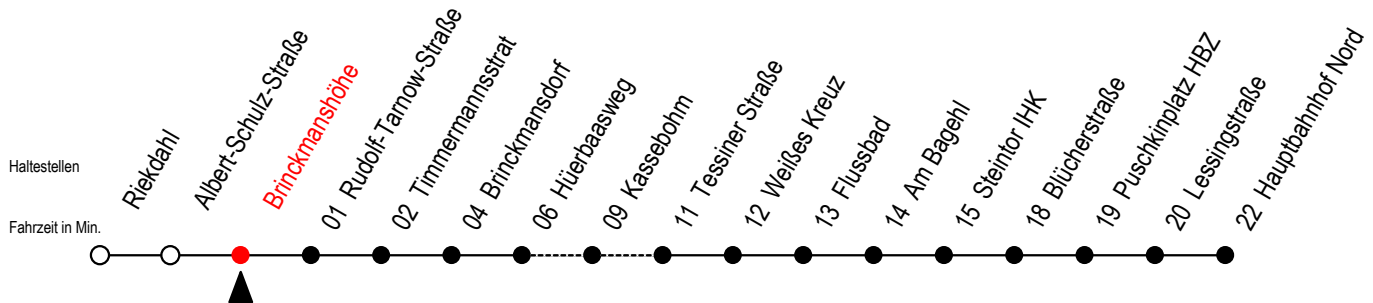

23 Brinckmanshöhe

Gültig ab 24.09.2021

Alle Angaben ohne Gewähr

Richtung: Brinckmansdorf - Hauptbahnhof Nord

Baufahrplan Mo. - Fr. zwischen 7:20 und 17:40 Uhr

Uhr Montag - Freitag

Uhr Samstag

Uhr Sonntag - Feiertag

4	03 33	4	--	4	--
5	03 31 51	5	45 ^K	5	--
6	11 31 51	6	15 ^K 45 ^K	6	--
7	01 ^{HS} 11 21 ^B 41 ^B	7	15 ^K 45 ^K	7	46 ^K
8	01 ^B 21 ^B 41 ^B	8	15 ^K 45 ^K	8	16 ^K 46 ^K
9	01 ^B 21 ^B 41 ^B	9	15 ^K 39	9	16 ^K 46 ^K
10	01 ^B 21 ^B 41 ^B	10	09 39	10	16 ^K 46 ^K
11	01 ^B 21 ^B 41 ^B	11	09 39	11	16 ^K 46 ^K
12	01 ^B 21 ^B 41 ^B	12	09 39	12	16 ^K 46 ^K
13	01 ^B 21 ^B 41 ^B	13	09 39	13	16 ^K 46 ^K
14	01 ^B 21 ^B 41 ^B	14	09 39	14	16 ^K 46 ^K
15	01 ^B 21 ^B 41 ^B	15	09 39	15	16 ^K 46 ^K
16	01 ^B 21 ^B 41 ^B	16	09 39	16	16 ^K 46 ^K
17	01 ^B 21 ^B 41 ^B	17	09 39	17	16 ^K 46 ^K
18	11 39	18	09 39	18	16 ^K 46 ^K
19	09 39	19	09 39	19	16 ^K 46 ^K
20	09 35 ^K	20	05 ^K 35 ^K	20	15 ^K 35 ^K
21	05 ^K 35 ^K	21	05 ^K 35 ^K	21	05 ^K 35 ^K
22	05 ^K 35 ^K	22	05 ^K 35 ^K	22	05 ^K 35 ^K
23	05 ^K 35 ^K	23	05 ^K 35 ^K	23	05 ^K 35 ^K

K = fährt über Kassebohm

B = fährt bis Brinckmansdorf (Haltestelle vor dem Hotel) dort Umstieg zur Li. 23 Richtung Hauptbahnhof - Nord

H = ab Hbf- Nord als Linie 27 bis Mendelejewstraße

S = fährt an Schultagen*