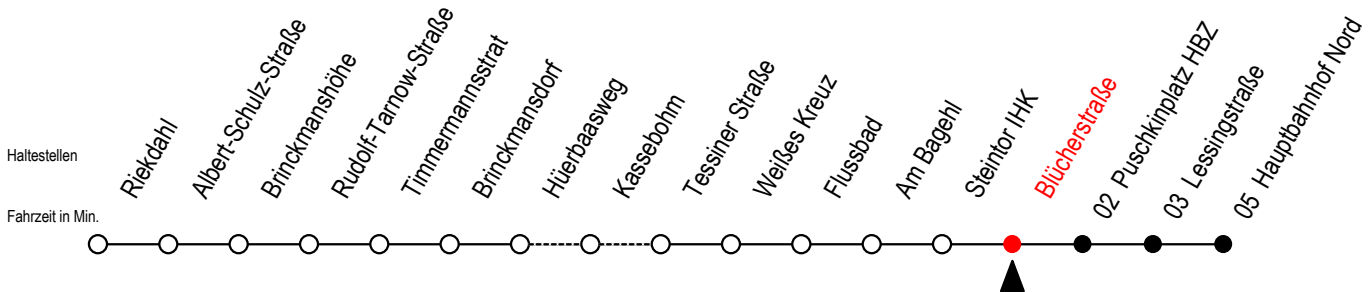

23 Blücherstraße

Gültig ab 24.09.2021

Alle Angaben ohne Gewähr

Richtung: Brinkmansdorf - Hauptbahnhof Nord

Uhr Montag - Freitag

Uhr Samstag

Uhr Sonntag - Feiertag

4	46				4	--				4	--			
5	16	45			5	59				5	--			
6	05	25	45		6	31				6	--			
7	05	15 ^{HS}	25	45	7	01	31			7	--			
8	05	25	45		8	01	31			8	03	33		
9	05	25	45		9	01	31	52		9	03	33		
10	05	25	45		10	22	52			10	03	33		
11	05	25	45		11	22	52			11	03	33		
12	05	25	45		12	22	52			12	03	33		
13	05	25	45		13	22	52			13	03	33		
14	05	25	45		14	22	52			14	03	33		
15	05	25	45		15	22	52			15	03	33		
16	05	25	45		16	22	52			16	03	33		
17	05	25	45		17	22	52			17	03	33		
18	05	25	52		18	22	52			18	03	33		
19	22	52			19	22	52			19	03	33		
20	22	49			20	19	49			20	03	29	49	
21	19	49			21	19	49			21	19	49		
22	19	49			22	19	49			22	19	49		
23	19	49			23	19	49			23	19	49		

H = ab Hbf- Nord als Linie 27 bis Mendelejewstraße S = fährt an Schultagen*

*Ferientermine siehe Infoblatt