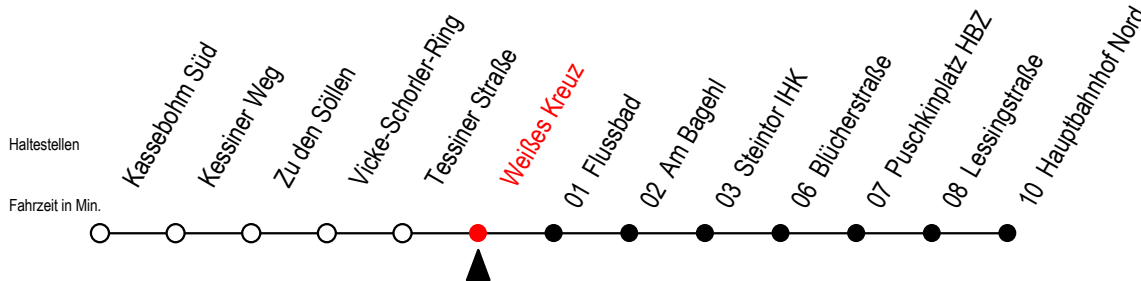

# 22 Weißes Kreuz

Gültig ab 04.01.2021

Alle Angaben ohne Gewähr

Richtung: Hauptbahnhof Nord

Bitte beachten Sie auch die Linie 23

## Uhr Montag - Freitag

**A** = ohne Umsteigen ab Hbf. Nord als Linie 27 bis Klinikum Schillingallee

**S** = fährt an Schultagen\*

**B** = ohne Umsteigen ab Hbf. Nord als Li.27 bis Mendelejewstraße

\* Ferienzeiten siehe Infoblatt