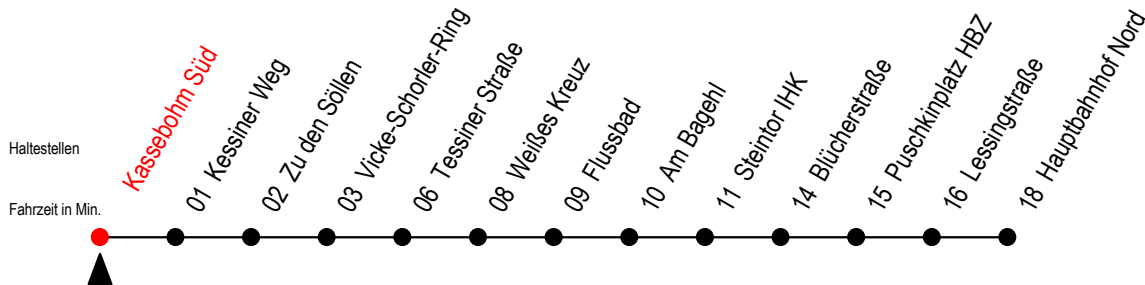

22 Kassebohm Süd

Gültig ab 04.01.2021

Alle Angaben ohne Gewähr

Richtung: Hauptbahnhof Nord

Uhr Montag - Freitag

Uhr Samstag

4	19	49				4	--	
5	19	42				5	--	
6	02	22	42	52 ^{AS}		6	--	
7	02	12 ^{BS}	22	42		7	--	
8	02	22	42			8	--	
9	02	22	42			9	55	
10	02	22	42			10	25	55
11	02	22	42			11	25	55
12	02	22	42			12	25	55
13	02	22	42			13	25	55
14	02	22	42			14	25	55
15	02	22	42			15	25	55
16	02	22	42			16	25	55
17	02	22	42			17	25	55
18	02	26	56			18	25	55
19	26	56				19	25	55
20	26					20	--	

A = ohne Umsteigen ab Hbf. Nord als Linie 27 bis Klinikum Schillingallee

S = fährt an Schultagen*

B = ohne Umsteigen ab Hbf. Nord als Li.27 bis Mendelejewstraße

* Ferienzeiten siehe Infoblatt