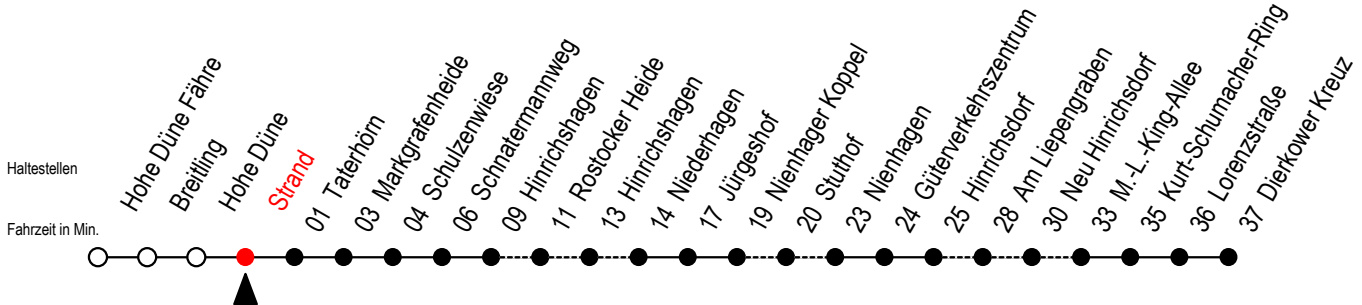

# 18 Strand

Gültig ab 04.01.2021

Alle Angaben ohne Gewähr

Richtung: Dierkower Kreuz über Markgrafenheide

Bitte beachten Sie auch die Linie 17

## Uhr Montag - Freitag

X = fährt über Stuthof

R = fährt über Rostocker Heide

L = fährt über Am Liepengraben

F = fährt vom 26.06. bis 29.08.2021