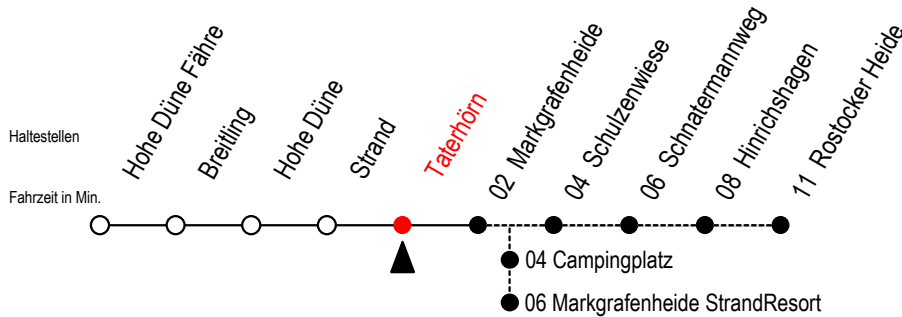

# 17 Taterhörn

Gültig ab 04.01.2021

Alle Angaben ohne Gewähr

Richtung: Markgrafenheide mit Durchfahrten-StrandResort o. Rost. Heide

Bitte beachten Sie auch die Linie 18