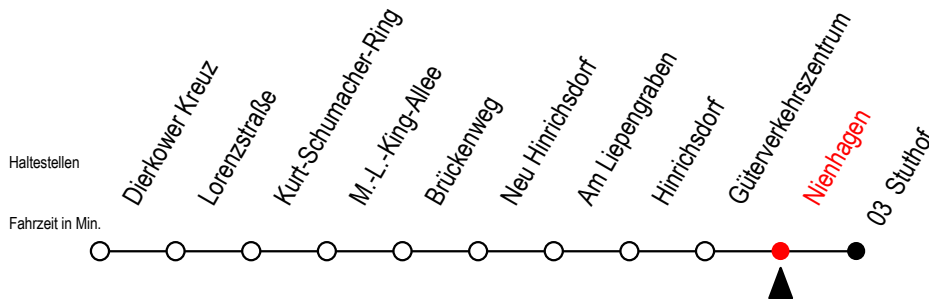

16 Nienhagen

Gültig ab 04.01.2021

Alle Angaben ohne Gewähr

Richtung: Stuthof

Uhr Montag - Freitag

5	22
6	26
7	26
14	22
15	22
16	22
17	22
20	52
22	52
0	03 ^T

Uhr Samstag - Sonntag - Feiertag

5	--
6	49 ^X
7	--
14	--
15	--
16	--
17	--
20	49
22	49
0	03 ^T

T = fährt als Abruf-Linien-Taxi - bitte Hinweis beachten

X = fährt am Samstag - nicht Sonntag/ Feiertag

Abruf-Linien-Taxi bitte bis spätestens 30 Min. vor Abfahrt unter RSAG Tel. 0381/8021900 bestellen!