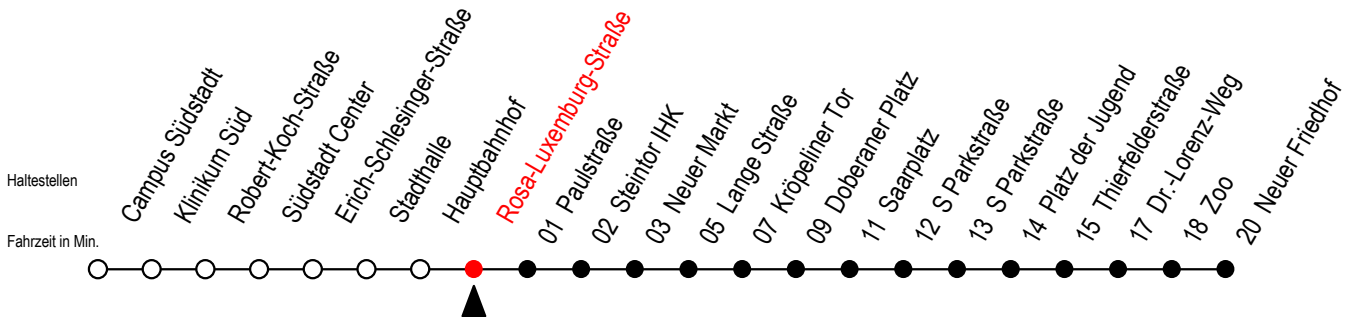

Gültig ab 04.01.2021

Alle Angaben ohne Gewähr

Richtung: Neuer Friedhof

Uhr Montag - Freitag			Uhr Montag - Freitag [WSW]			Uhr Samstag		Uhr Sonntag - Feiertag	
4	18	48	4	18	48	4	--	4	--
5	18	49	5	18	49	5	--	5	--
6	19	42	6	19	49	6	18 48	6	--
7	02	22 42	7	19	49	7	18 48	7	--
8	02	22 42	8	19	49	8	18 48	8	16 46
9	02	22 42	9	19	42	9	18 49	9	16 46
10	02	22 42	10	02	22 42	10	19 49	10	16 46
11	02	22 42	11	02	22 42	11	19 49	11	16 46
12	02	22 42	12	02	22 42	12	19 49	12	16 46
13	02	22 42	13	02	22 42	13	19 49	13	16 46
14	02	22 42	14	02	22 42	14	19 49	14	16 46
15	02	22 42	15	02	22 42	15	19 49	15	16 46
16	02	22 42	16	02	22 42	16	19 49	16	16 46
17	02	22 42	17	02	22 42	17	19 49	17	16 46
18	02	22 49	18	02	22 49	18	19 49	18	16 46
19	19	49	19	19	49	19	19 49	19	16 46
20	09 <sup>E</sup>	18 48	20	09 <sup>E</sup>	18 48	20	09 <sup>E</sup> 18 48	20	18 48
21	18	48	21	18	48	21	18 48	21	18 48
22	18	48	22	18	48	22	18 48	22	18 48
23	18	48	23	18	48	23	18 48	23	18 48

E = fährt bis Heinrich-Schütz-Str.

WSW = fährt in den Winter-, Sommer- und Weihnachtsferien - siehe Infoblatt