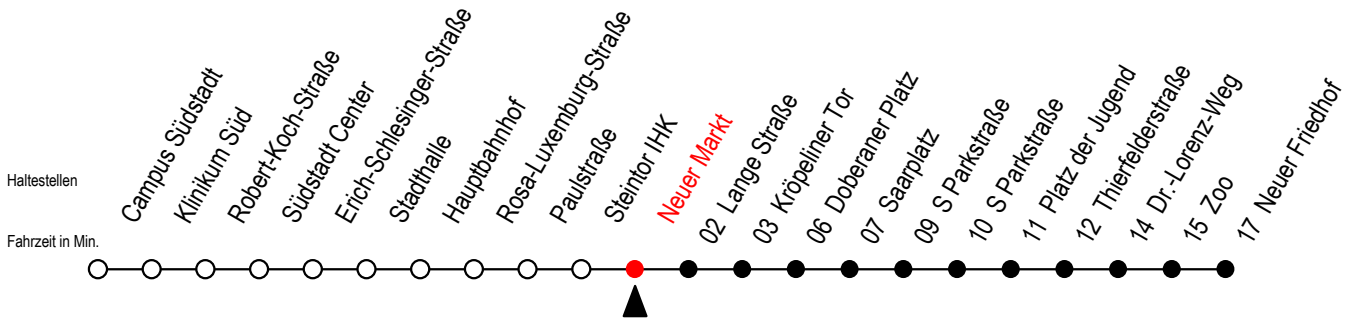

Gültig ab 04.01.2021

Alle Angaben ohne Gewähr

Richtung: Neuer Friedhof

Uhr Montag - Freitag			Uhr Montag - Freitag [WSW]			Uhr Samstag		Uhr Sonntag - Feiertag			
4	21	51	4	21	51	4	--	4	--		
5	21	53	5	21	53	5	--	5	--		
6	23	45	6	23	53	6	21 51	6	--		
7	05	25	45	7	23	53	7	21 51	7	--	
8	05	25	45	8	23	53	8	21 51	8	19 49	
9	05	25	45	9	23	45	9	21 53	9	19 49	
10	05	25	45	10	05	25	45	10	23 53	10	19 49
11	05	25	45	11	05	25	45	11	23 53	11	19 49
12	05	25	45	12	05	25	45	12	23 53	12	19 49
13	05	25	45	13	05	25	45	13	23 53	13	19 49
14	05	25	45	14	05	25	45	14	23 53	14	19 49
15	05	25	45	15	05	25	45	15	23 53	15	19 49
16	05	25	45	16	05	25	45	16	23 53	16	19 49
17	05	25	45	17	05	25	45	17	23 53	17	19 49
18	05	25	53	18	05	25	53	18	23 53	18	19 49
19	23	53		19	23	53		19	23 53	19	19 49
20	13 <sup>E</sup>	21	51	20	13 <sup>E</sup>	21	51	20	13 <sup>E</sup>	21	51
21	21	51		21	21	51		21	21 51	21	21 51
22	21	51		22	21	51		22	21 51	22	21 51
23	21	51		23	21	51		23	21 51	23	21 51

E = fährt bis Heinrich-Schütz-Str.

WSW = fährt in den Winter-, Sommer- und Weihnachtsferien - siehe Infoblatt