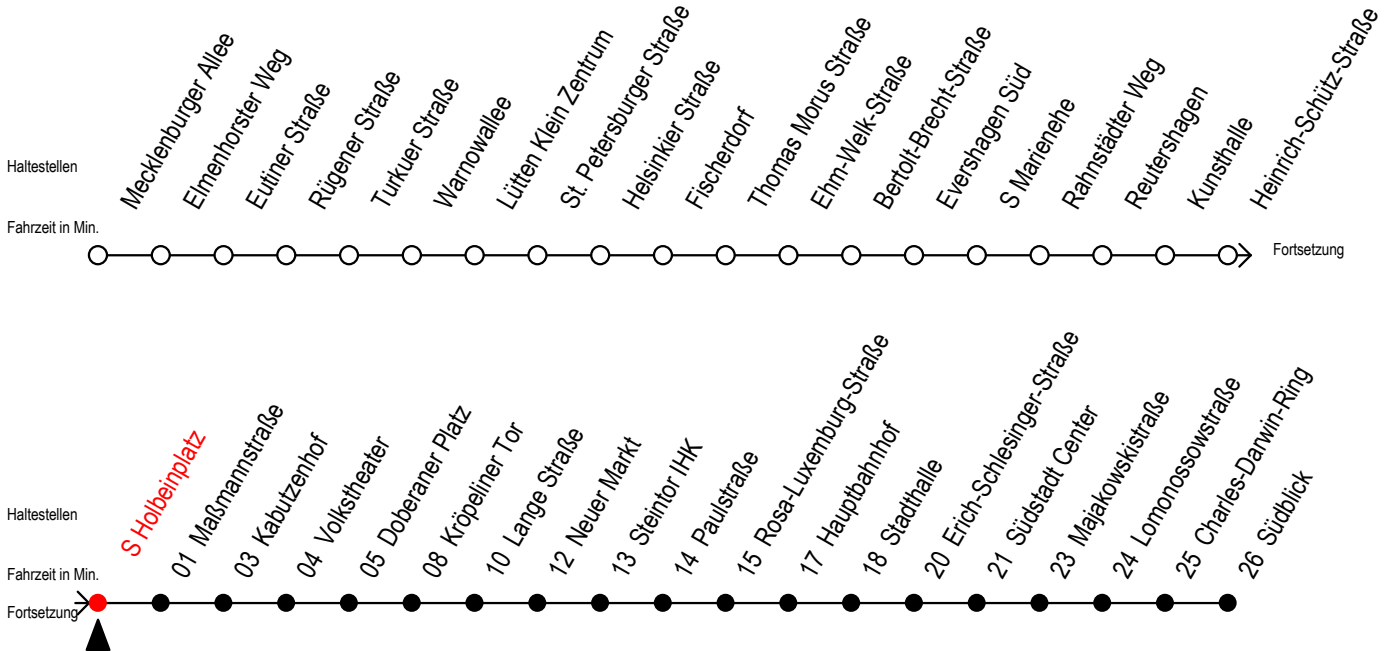

Gültig ab 04.01.2021

Alle Angaben ohne Gewähr

Richtung: Südblick

Uhr Montag - Freitag		Uhr Montag - Freitag [WSW]		Uhr Samstag		Uhr Sonntag - Feiertag	
3	42	3	42	3	--	3	--
4	12 39 58	4	12 39 58	4	--	4	--
5	09 28 39 58	5	09 28 39 58	5	12 42	5	--
6	00# 13 23 33 43 53	6	13 28 43 58	6	09 39	6	--
7	03 13 23 33 43 53	7	13 28 43 58	7	09 39	7	13 43
8	03 13 23 33 43 53	8	13 28 43 58	8	09 39 57	8	08 38
9	03 13 23 33 43 53	9	02# 13 23 33 43 53	9	09 27 43 58	9	08 38
10	03 13 23 33 43 53	10	03 13 23 33 43 53	10	13 28 43 58	10	08 38
11	03 13 23 33 43 53	11	03 13 23 33 43 53	11	13 28 43 58	11	08 38
12	03 13 23 33 43 53	12	03 13 23 33 43 53	12	13 28 43 58	12	08 38
13	03 13 23 33 43 53	13	03 13 23 33 43 53	13	13 28 43 58	13	08 38
14	03 13 23 33 43 53	14	03 13 23 33 43 53	14	13 28 43 58	14	08 38
15	03 13 23 33 43 53	15	03 13 23 33 43 53	15	13 28 43 58	15	08 38
16	03 13 23 33 43 53	16	03 13 23 33 43 53	16	13 28 43 58	16	08 38
17	03 13 23 33 43 53	17	03 13 23 33 43 53	17	13 28 43 58	17	08 38
18	03 13 28 43 58	18	03 13 28 43 58	18	13 28 43 58	18	08 38
19	13 28 43 58	19	13 28 43 58	19	13 28 43 58	19	08 38
20	13 39	20	13 39	20	13 39	20	09 39
21	09 39	21	09 39	21	09 39	21	09 39
22	09 39	22	09 39	22	09 39	22	09 39
23	09 39	23	09 39	23	09 39	23	09 39
0	12	0	12	0	12	0	12

= fährt über Schröderplatz Goetheplatz bis Südblick

WSW = fährt in den Winter-, Sommer- und Weihnachtsferien - siehe Infoblatt