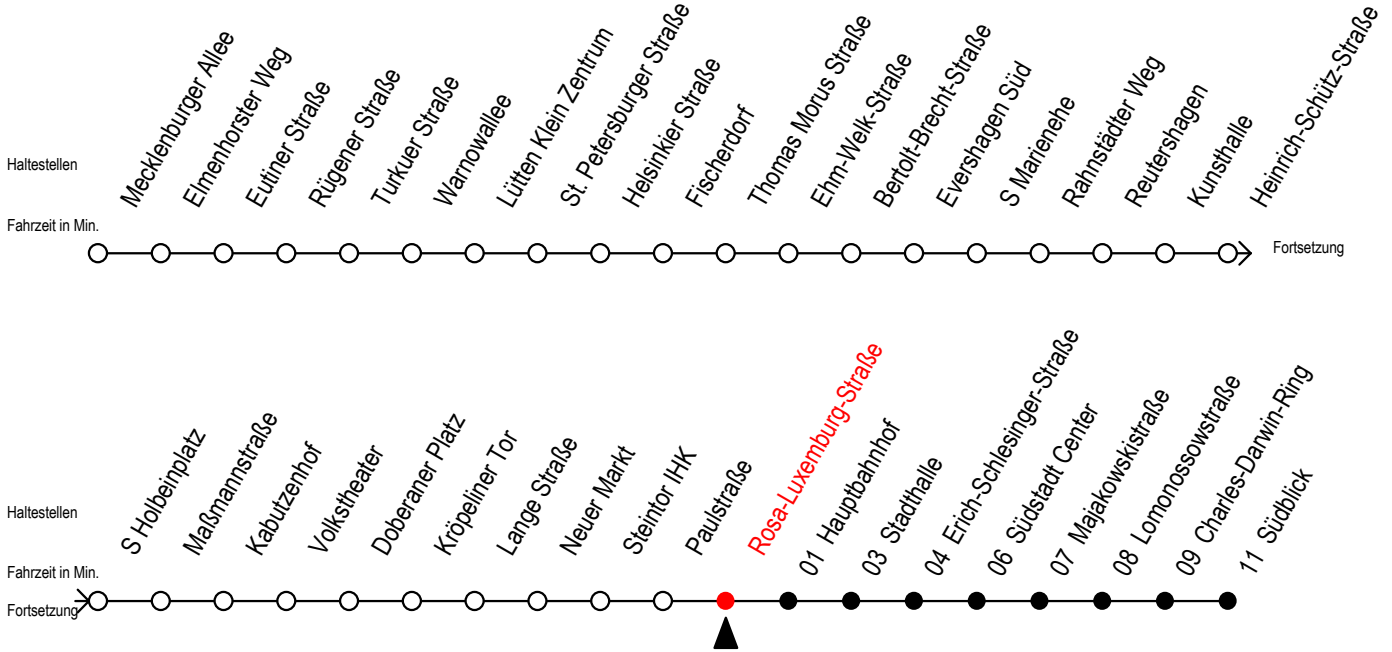

Gültig ab 04.01.2021

Alle Angaben ohne Gewähr

Richtung: Südblick

Uhr Montag - Freitag					Uhr Montag - Freitag [WSW]					Uhr Samstag					Uhr Sonntag - Feiertag					
3	56				3	56				3	--				3	--				
4	26	55			4	26	55			4	--				4	--				
5	12	25	42	55	5	12	25	42	55	5	26	56			5	--				
6	13	28	38	48	58	6	13	28	43	58	6	25	55		6	--				
7	08	18	28	38	48	58	7	13	28	43	58	7	25	55	7	27	57			
8	08	18	28	38	48	58	8	13	28	43	58	8	25	55	8	26	56			
9	08	18	28	38	48	58	9	13	28	38	48	58	9	11	25	42	58	9	26	56
10	08	18	28	38	48	58	10	08	18	28	38	48	10	13	28	43	58	10	26	56
11	08	18	28	38	48	58	11	08	18	28	38	48	11	13	28	43	58	11	26	56
12	08	18	28	38	48	58	12	08	18	28	38	48	12	13	28	43	58	12	26	56
13	08	18	28	38	48	58	13	08	18	28	38	48	13	13	28	43	58	13	26	56
14	08	18	28	38	48	58	14	08	18	28	38	48	14	13	28	43	58	14	26	56
15	08	18	28	38	48	58	15	08	18	28	38	48	15	13	28	43	58	15	26	56
16	08	18	28	38	48	58	16	08	18	28	38	48	16	13	28	43	58	16	26	56
17	08	18	28	38	48	58	17	08	18	28	38	48	17	13	28	43	58	17	26	56
18	08	18	28	43	58		18	08	18	28	43	58	18	13	28	43	58	18	26	56
19	13	28	43	58			19	13	28	43	58		19	13	28	43	58	19	26	56
20	13	28	55				20	13	28	55			20	13	28	55		20	25	55
21	25	55					21	25	55				21	25	55			21	25	55
22	25	55					22	25	55				22	25	55			22	25	55
23	25	55					23	25	55				23	25	55			23	25	55
0	26						0	26					0	26				0	26	

WSW = fährt in den Winter-, Sommer- und Weihnachtsferien - siehe Infoblatt