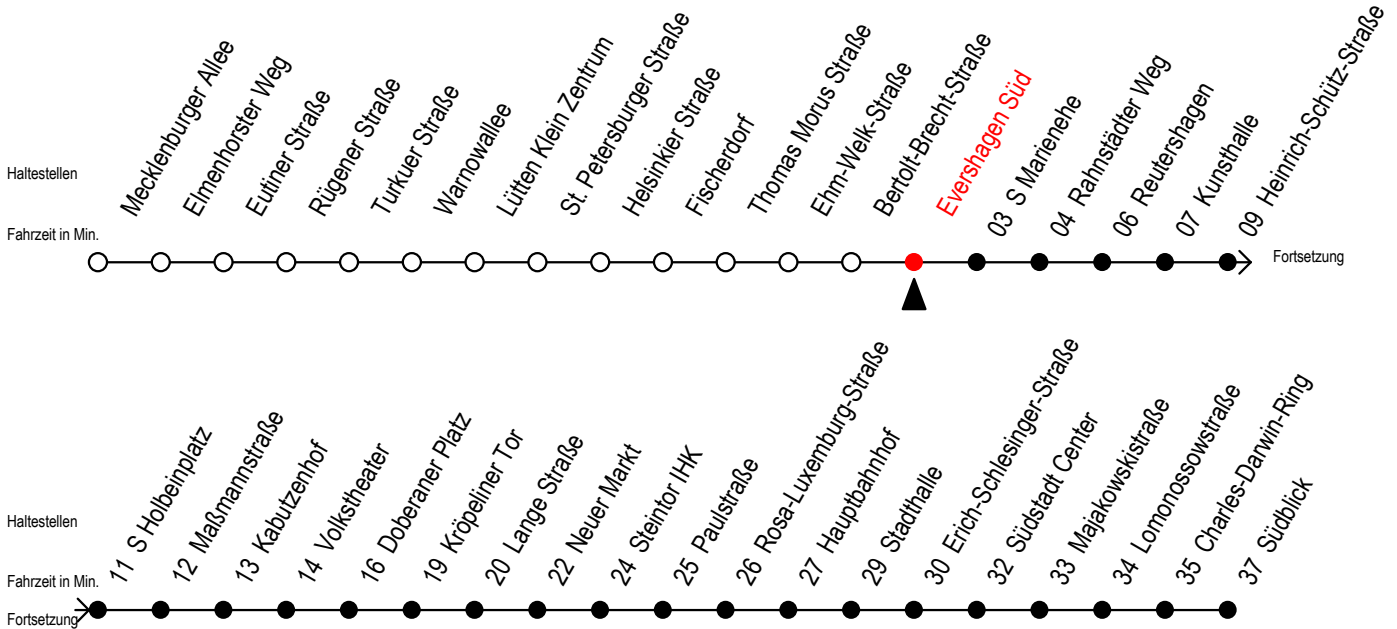

Gültig ab 04.01.2021

Alle Angaben ohne Gewähr

Richtung: Südblick

Uhr Montag - Freitag						Uhr Montag - Freitag [WSW]						Uhr Samstag				Uhr Sonntag - Feiertag						
4	28	58				4	28	58				4	--			4	--					
5	28	47				5	28	47				5	58			5	--					
6	02	12	22	32	42	52	6	02	17	32	47	6	28	58		6	--					
7	02	12	22	32	42	52	7	02	17	32	47	7	28	58		7	57					
8	02	12	22	32	42	52	8	02	17	32	47	8	28	58		8	27	57				
9	02	12	22	32	42	52	9	02	12	22	32	42	9	32	47		9	27	57			
10	02	12	22	32	42	52	10	02	12	22	32	42	10	02	17	32	47		10	27	57	
11	02	12	22	32	42	52	11	02	12	22	32	42	11	02	17	32	47		11	27	57	
12	02	12	22	32	42	52	12	02	12	22	32	42	12	02	17	32	47		12	27	57	
13	02	12	22	32	42	52	13	02	12	22	32	42	13	02	17	32	47		13	27	57	
14	02	12	22	32	42	52	14	02	12	22	32	42	14	02	17	32	47		14	27	57	
15	02	12	22	32	42	52	15	02	12	22	32	42	15	02	17	32	47		15	27	57	
16	02	12	22	32	42	52	16	02	12	22	32	42	16	02	17	32	47		16	27	57	
17	02	12	22	32	42	52	17	02	12	22	32	42	17	02	17	32	47		17	27	57	
18	02	17	32	47			18	02	17	32	47		18	02	17	32	47		18	27	57	
19	02	17	21 ^E	32	47		19	02	17	21 ^E	32	47	19	02	17	32	47		19	27	58	
20	02	28	58				20	02	28	58			20	02	28	58			20	28	58	
21	28	58					21	28	58				21	28	58				21	28	58	
22	28	58					22	28	58				22	28	58				22	28	58	
23	28						23	28					23	28					23	28		
0	01	06 ^E	36 ^E				0	01	06 ^E	36 ^E			0	01	06 ^E	36 ^E			0	01	06 ^E	36 ^E
1	06 ^E						1	06 ^E					1	06 ^E					1	06 ^E		

E = fährt bis Kunsthalle

WSW = fährt in den Winter-, Sommer- und Weihnachtsferien - siehe Infoblatt