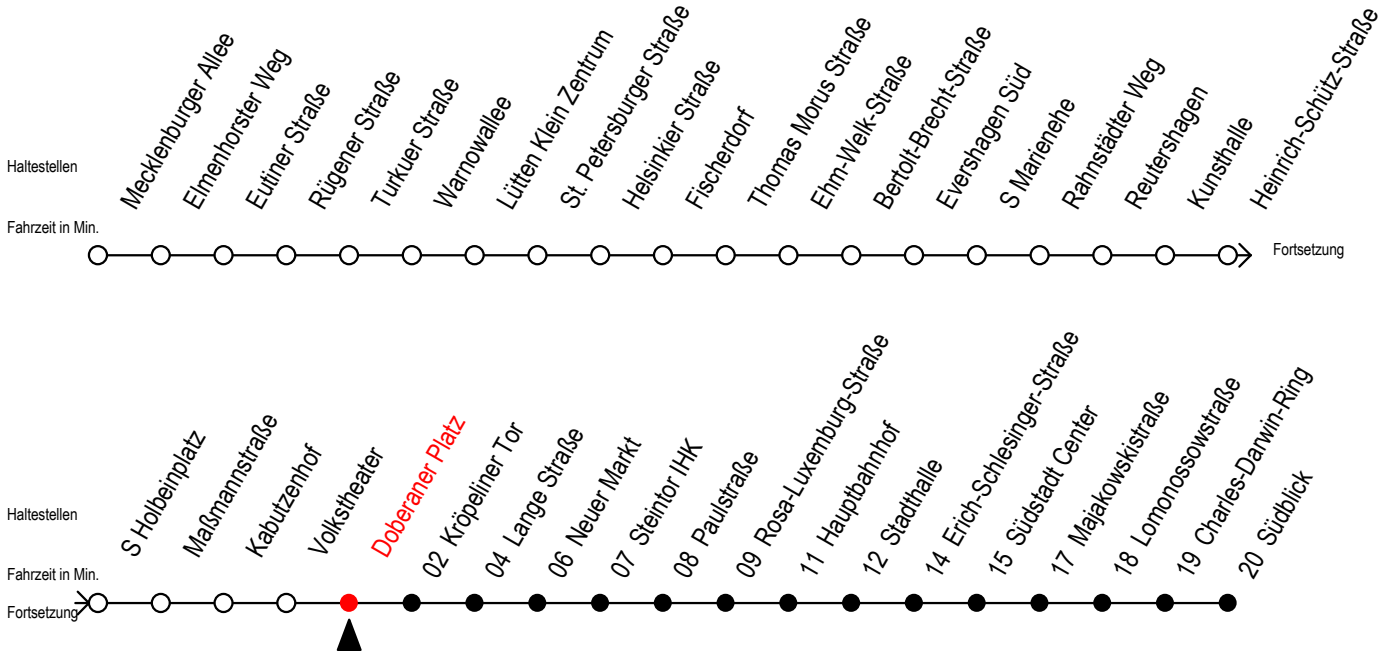

Gültig ab 04.01.2021

Alle Angaben ohne Gewähr

Richtung: Südblick

Uhr Montag - Freitag		Uhr Montag - Freitag [WSW]		Uhr Samstag		Uhr Sonntag - Feiertag	
3	48	3	48	3	--	3	--
4	18 47	4	18 47	4	--	4	--
5	03 17 33 47	5	03 17 33 47	5	18 48	5	--
6	04 05# 19 29 39 49 59	6	04 19 34 49	6	17 47	6	--
7	09 19 29 39 49 59	7	04 19 34 49	7	17 47	7	18 48
8	09 19 29 39 49 59	8	04 19 34 49	8	17 47	8	16 46
9	09 19 29 39 49 59	9	04 07# 19 29 39 49 59	9	03 17 32 49	9	16 46
10	09 19 29 39 49 59	10	09 19 29 39 49	10	04 19 34 49	10	16 46
11	09 19 29 39 49 59	11	09 19 29 39 49 59	11	04 19 34 49	11	16 46
12	09 19 29 39 49 59	12	09 19 29 39 49 59	12	04 19 34 49	12	16 46
13	09 19 29 39 49 59	13	09 19 29 39 49 59	13	04 19 34 49	13	16 46
14	09 19 29 39 49 59	14	09 19 29 39 49 59	14	04 19 34 49	14	16 46
15	09 19 29 39 49 59	15	09 19 29 39 49 59	15	04 19 34 49	15	16 46
16	09 19 29 39 49 59	16	09 19 29 39 49 59	16	04 19 34 49	16	16 46
17	09 19 29 39 49 59	17	09 19 29 39 49 59	17	04 19 34 49	17	16 46
18	09 19 34 49	18	09 19 34 49	18	04 19 34 49	18	16 46
19	04 19 34 49	19	04 19 34 49	19	04 19 34 49	19	16 46
20	04 19 47	20	04 19 47	20	04 19 47	20	17 47
21	17 47	21	17 47	21	17 47	21	17 47
22	17 47	22	17 47	22	17 47	22	17 47
23	17 47	23	17 47	23	17 47	23	17 47
0	18	0	18	0	18	0	18

= fährt über Schröderplatz Goetheplatz bis Südblick

WSW = fährt in den Winter-, Sommer- und Weihnachtsferien - siehe Infoblatt