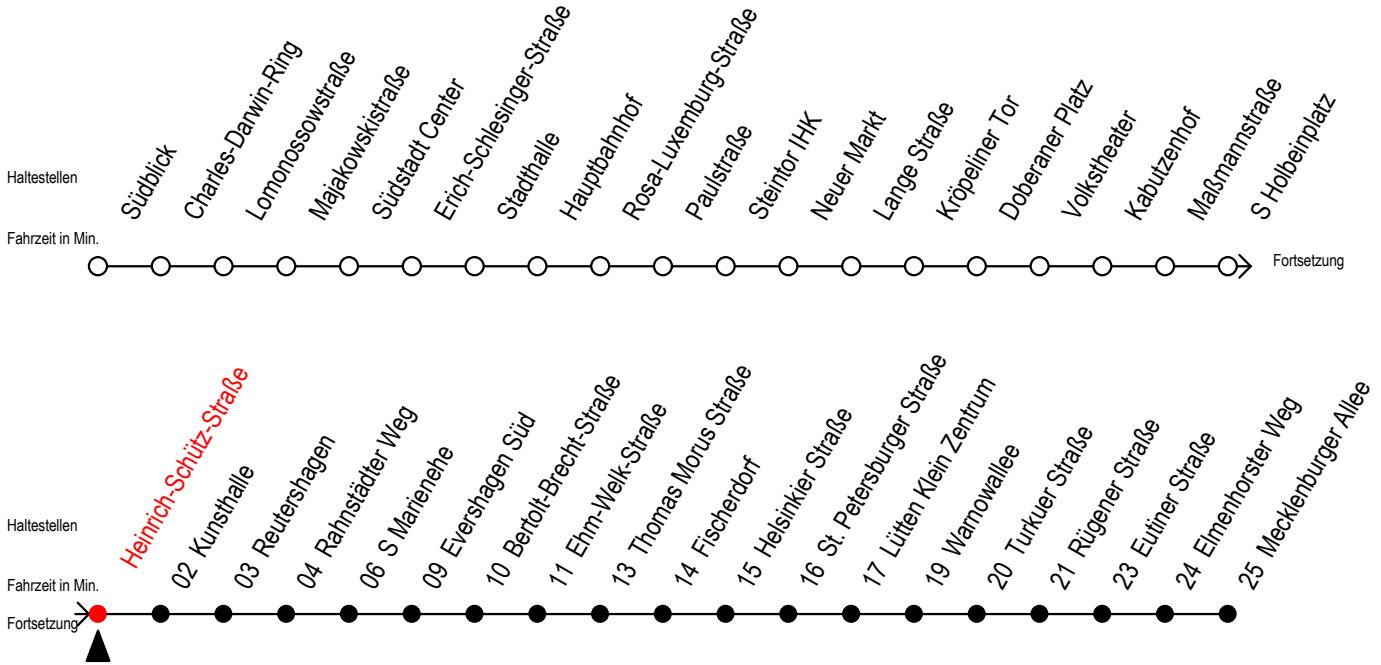

Gültig ab 04.01.2021

Alle Angaben ohne Gewähr

Richtung: Mecklenburger Allee

Uhr Montag - Freitag		Uhr Montag - Freitag [WSW]		Uhr Samstag		Uhr Sonntag - Feiertag	
4	51	4	51	4	--	4	--
5	21 47	5	21 47	5	--	5	--
6	02 17 32 46 56	6	02 17 32 47	6	21 51	6	--
7	06 16 26 36 46	7	02 17 32 47	7	21 51	7	--
8	06 16 26 36 46	8	02 17 32 47	8	21 51	8	21 51
9	06 16 26 36 46	9	02 17 32 46 56	9	21 47	9	21 51
10	06 16 26 36 46	10	06 16 26 36 46	10	02 17 32 47	10	21 51
11	06 16 26 36 46	11	06 16 26 36 46	11	02 17 32 47	11	21 51
12	06 16 26 36 46	12	06 16 26 36 46	12	02 17 32 47	12	21 51
13	06 16 26 36 46	13	06 16 26 36 46	13	02 17 32 47	13	21 51
14	06 16 26 36 46	14	06 16 26 36 46	14	02 17 32 47	14	21 51
15	06 16 26 36 46	15	06 16 26 36 46	15	02 17 32 47	15	21 51
16	06 16 26 36 46	16	06 16 26 36 46	16	02 17 32 47	16	21 51
17	06 16 26 36 46	17	06 16 26 36 46	17	02 17 32 47	17	21 51
18	06 16 26 36 47	18	06 16 26 36 47	18	02 17 32 47	18	21 51
19	02 17 32 47	19	02 17 32 47	19	02 17 32 47	19	21 51
20	02 17 51	20	02 17 51	20	02 17 51	20	21 51
21	21 51	21	21 51	21	21 51	21	21 51
22	21 51	22	21 51	22	21 51	22	21 51
23	21 51	23	21 51	23	21 51	23	21 51
0	21	0	21	0	21	0	21

WSW = fährt in den Winter-, Sommer- und Weihnachtsferien - siehe Infoblatt