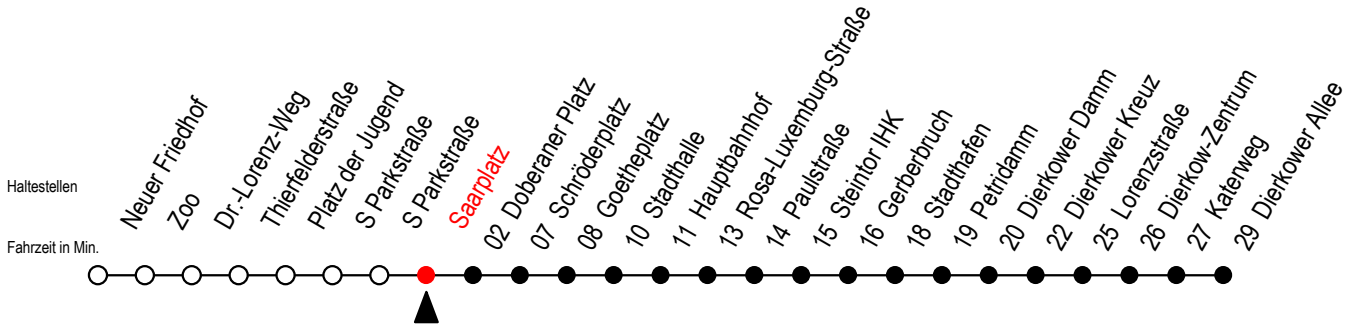

Gültig ab 04.01.2021

Alle Angaben ohne Gewähr

Richtung: Dierkower Allee

Uhr Montag - Freitag			Uhr Montag - Freitag [WSW]			Uhr Samstag			Uhr Sonntag - Feiertag		
5	10	42	5	10	42	5	--	5	--		
6	12	32 52	6	12	42	6	--	6	--		
7	12	32 52	7	12	42	7	10 40	7	--		
8	12	32 52	8	12	42	8	10 40	8	09 39		
9	12	32 52	9	12	32 52	9	10 42	9	09 39		
10	12	32 52	10	12	32 52	10	12 42	10	09 39		
11	12	32 52	11	12	32 52	11	12 42	11	09 39		
12	12	32 52	12	12	32 52	12	12 42	12	09 39		
13	12	32 52	13	12	32 52	13	12 42	13	09 39		
14	12	32 52	14	12	32 52	14	12 42	14	09 39		
15	12	32 52	15	12	32 52	15	12 42	15	09 39		
16	12	32 52	16	12	32 52	16	12 42	16	09 39		
17	12	32 52	17	12	32 52	17	12 42	17	09 39		
18	12	30 ^E 42	18	12	30 ^E 42	18	12 42	18	09 39		
19	12	42	19	12	42	19	12 42	19	09 39		
20	12	40	20	12	40	20	08 40	20	10 40		
21	10	40	21	10	40	21	10 40	21	10 40		
22	10	40	22	10	40	22	10 40	22	10 40		
23	10	40	23	10	40	23	10 40	23	10 40		
0	10 ^E		0	10 ^E		0	10 ^E	0	10 ^E		

E = fährt ab Doberaner Platz (Sonder-Hast.) zur Heinrich-Schütz-Str.
 WSW = fährt in den Winter-, Sommer- und Weihnachtsferien - siehe Infoblatt