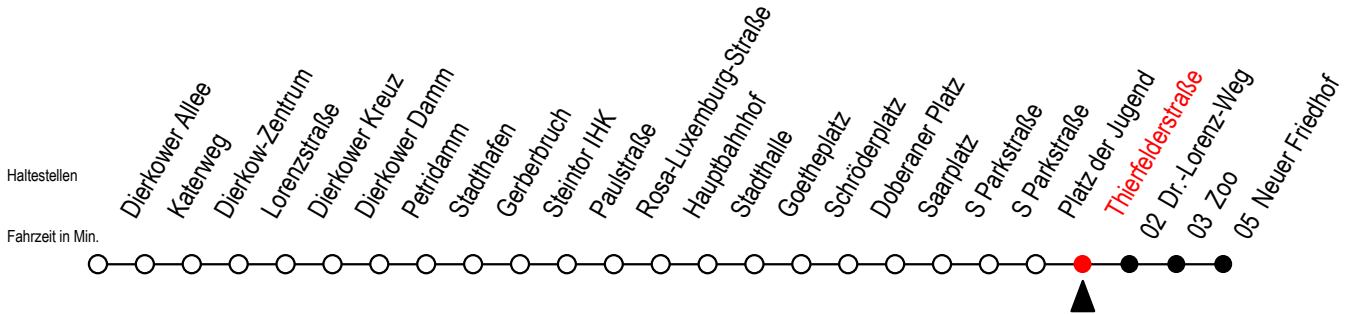

Gültig ab 04.01.2021

Alle Angaben ohne Gewähr

Richtung: Neuer Friedhof

Uhr Montag - Freitag		Uhr Montag - Freitag [WSW]		Uhr Samstag		Uhr Sonntag - Feiertag	
5	49	5	49	5	--	5	--
6	19 26 48	6	19 49	6	--	6	--
7	08 28 48	7	19 49	7	--	7	51
8	08 28 48	8	19 49	8	52	8	20 50
9	--	9	--	9	22 49	9	20 50
10	--	10	--	10	19 49	10	20 50
11	--	11	--	11	19 49	11	20 50
12	48	12	48	12	19 49	12	20 50
13	08 28 48	13	08 28 48	13	19 49	13	20 50
14	08 28 48	14	08 28 48	14	19 49	14	20 50
15	08 28 48	15	08 28 48	15	19 49	15	20 50
16	08 28 48	16	08 28 48	16	19 49	16	20 50
17	08 28 48	17	08 28 48	17	19 49	17	20 50
18	08	18	08	18	19	18	20

WSW = fährt in den Winter-, Sommer- und Weihnachtsferien - siehe Infoblatt