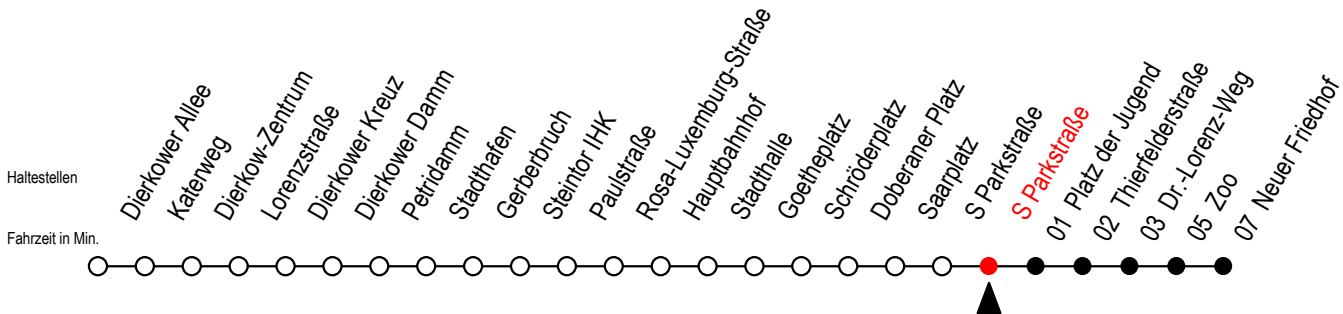

Gültig ab 04.01.2021

Alle Angaben ohne Gewähr

Richtung: Neuer Friedhof

Uhr Montag - Freitag		Uhr Montag - Freitag [WSW]		Uhr Samstag		Uhr Sonntag - Feiertag	
4	50 ^P	4	50 ^P	4	--	4	--
5	20 ^P 47	5	20 ^P 47	5	--	5	--
6	17 24 46	6	17 47	6	50 ^P	6	--
7	06 26 46	7	17 47	7	20 ^P 50 ^P	7	49
8	06 26 46	8	17 47	8	20 ^P 50	8	18 48
9	06 ^P 26 ^P 46 ^P	9	17 ^P 39 47 ^P	9	20 47	9	18 48
10	06 ^P 26 ^P 46 ^P	10	06 ^P 26 ^P 46 ^P	10	17 47	10	18 48
11	06 ^P 26 ^P 46 ^P	11	06 ^P 26 ^P 46 ^P	11	17 47	11	18 48
12	06 ^P 26 ^P 46	12	06 ^P 26 ^P 46	12	17 47	12	18 48
13	06 26 46	13	06 26 46	13	17 47	13	18 48
14	06 26 46	14	06 26 46	14	17 47	14	18 48
15	06 26 46	15	06 26 46	15	17 47	15	18 48
16	06 26 46	16	06 26 46	16	17 47	16	18 48
17	06 26 46	17	06 26 46	17	17 47	17	18 48
18	06 26 ^P 46 ^P	18	06 26 ^P 46 ^P	18	17 47 ^P	18	18 48 ^P
19	17 ^P 47 ^P	19	17 ^P 47 ^P	19	17 ^P 47 ^P	19	18 ^P 48 ^P
20	17 ^P 50 ^P	20	17 ^P 50 ^P	20	20 ^P 50 ^P	20	20 ^P 50 ^P
21	20 ^P 50 ^P	21	20 ^P 50 ^P	21	20 ^P 50 ^P	21	20 ^P 50 ^P
22	20 ^P 50 ^P	22	20 ^P 50 ^P	22	20 ^P 50 ^P	22	20 ^P 50 ^P
23	20 ^P 50 ^P	23	20 ^P 50 ^P	23	20 ^P 50 ^P	23	20 ^P 50 ^P

P = fährt bis Platz der Jugend

WSW = fährt in den Winter-, Sommer- und Weihnachtsferien - siehe Infoblatt