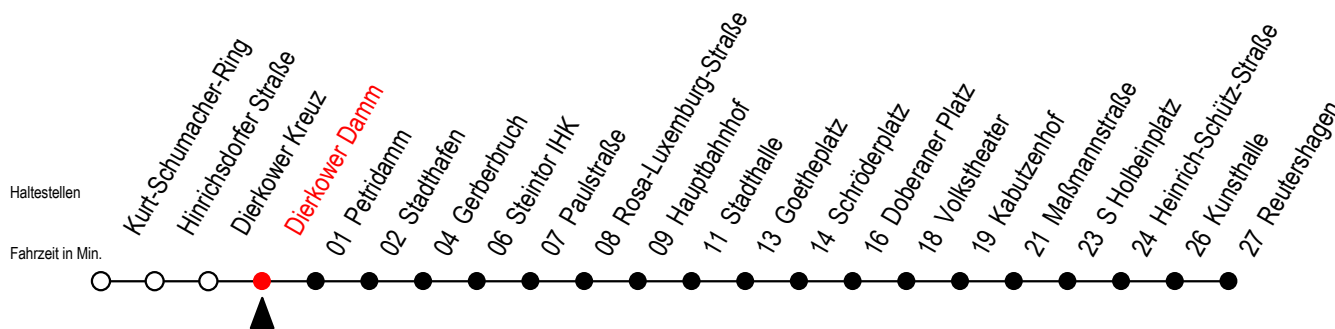

2 Dierkower Damm

Gültig ab 04.01.2021

Alle Angaben ohne Gewähr

Richtung: Reutershagen

Uhr Montag - Freitag

Uhr Montag - Freitag [WSW]

Uhr Samstag

5	41			5	41			5	--		
6	11	35	55	6	11	41		6	--		
7	15	35	55	7	11	41		7	--		
8	15	35	55	8	11	41		8	--		
9	15	35	55	9	11	35	55	9	41		
10	15	35	55	10	15	35	55	10	11	41	
11	15	35	55	11	15	35	55	11	11	41	
12	15	35	55	12	15	35	55	12	11	41	
13	15	35	55	13	15	35	55	13	11	41	
14	15	35	55	14	15	35	55	14	11	41	
15	15	35	55	15	15	35	55	15	11	41	
16	15	35	55	16	15	35	55	16	11	41	
17	15	35	55	17	15	35	55	17	11	41	
18	15	41		18	15	41		18	11	41	
19	11 ^E	41 ^E		19	11 ^E	41 ^E		19	11 ^E	41 ^E	
20	09 ^E			20	10 ^E			20	10 ^E		

E = fährt bis Heinrich-Schütz-Str.

WSW = fährt in den Winter-, Sommer- und Weihnachtsferien - siehe Infoblatt