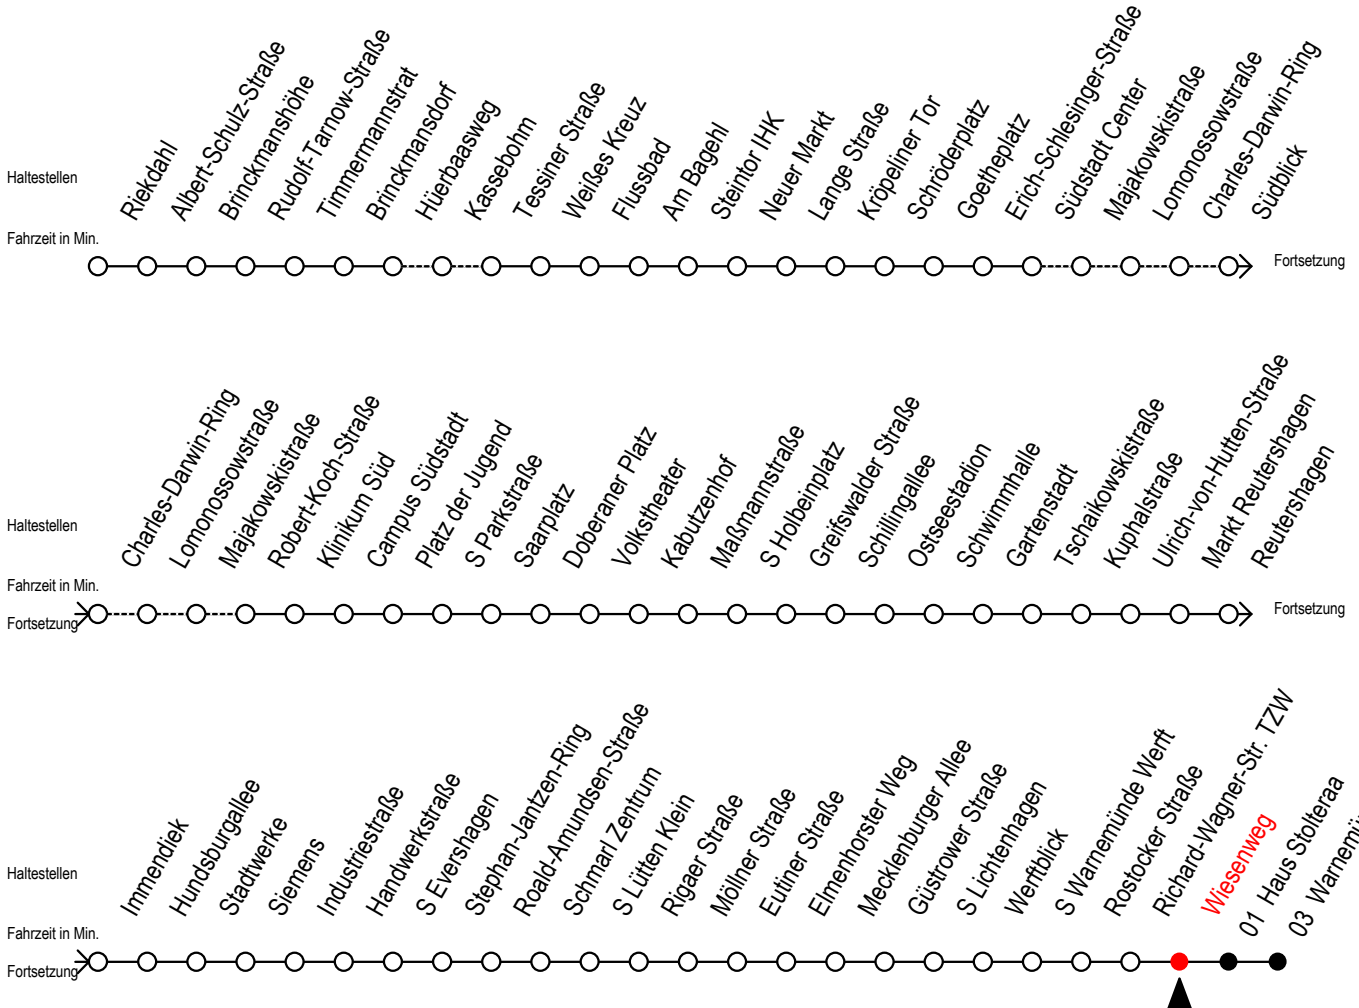

# F1 Wiesenweg

Gültig ab 04.01.2021

Alle Angaben ohne Gewähr

## Richtung: Warnemünde Strand

### Uhr Montag - Freitag

### Uhr Sonntag - Feiertag

1	21
2	21
3	21

1	21
2	21
3	21

1	21
2	21
3	21