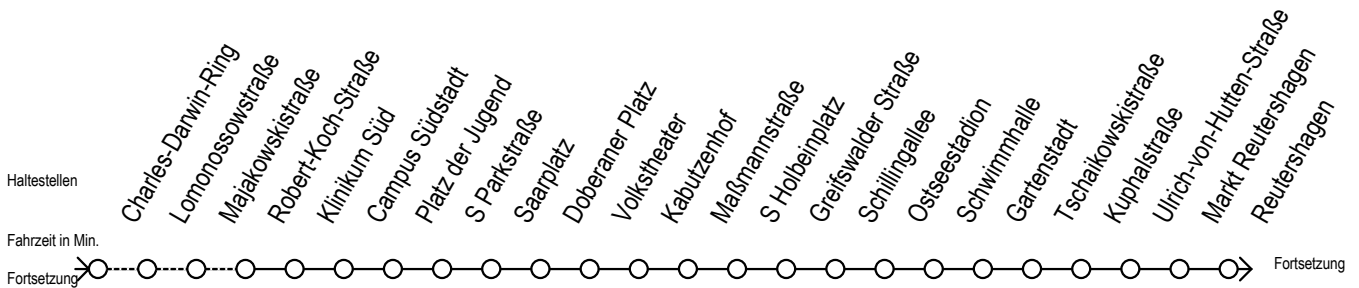

F1 s Lichtenhagen

Gültig ab 04.01.2021

Alle Angaben ohne Gewähr

Richtung: Warnemünde Strand

Uhr Montag - Freitag

Uhr Samstag

Uhr Sonntag - Feiertag

1	15
2	15
3	15

1	15
2	15
3	15

1	15
2	15
3	15