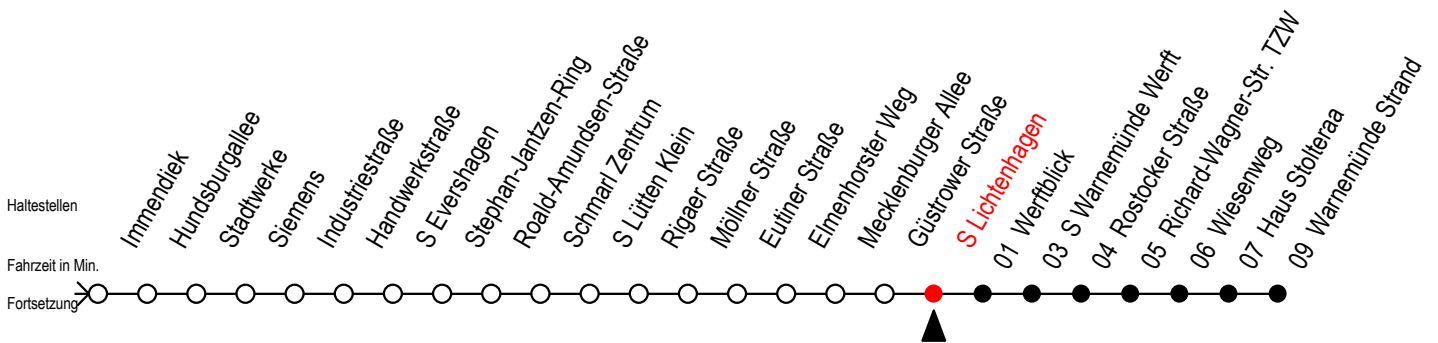

F1 s Lichtenhagen

Gültig ab 04.01.2021

Alle Angaben ohne Gewähr

Richtung: Warnemünde Strand

Uhr Montag - Freitag

Uhr Samstag

Uhr Sonntag - Feiertag

1	15
2	15
3	15

1	15
2	15
3	15

1	15
2	15
3	15