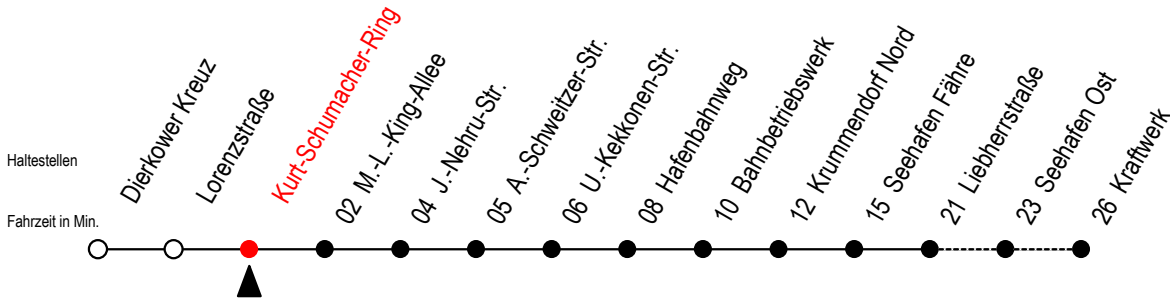

# 19 Kurt-Schumacher-Ring

Gültig ab 04.01.2021

Alle Angaben ohne Gewähr

Richtung: Liebherrstraße - mit Fahrten zum Kraftwerk

Bitte beachten Sie auch die Linie 49

**G** = fährt über Haltestelle Am Seehafen

**K** = fährt bis Kraftwerk

**F** = fährt bis Seehafen Fähre

**M** = fährt Mo.-Do. bis Kraftwerk - freitags bis Liebherrstraße