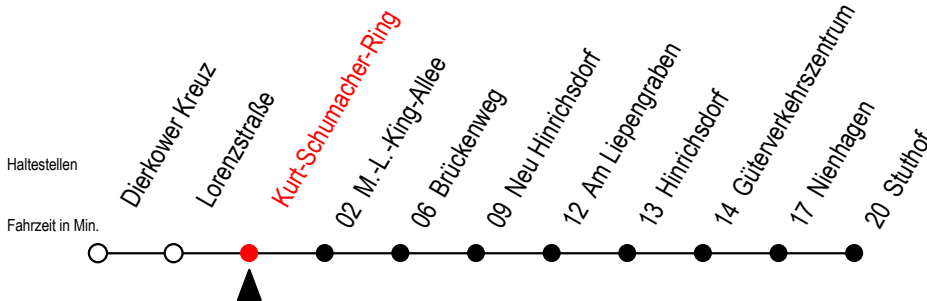

16 Kurt-Schumacher-Ring

Gültig ab 04.01.2021

Alle Angaben ohne Gewähr

Richtung: Stuthof

Uhr Montag - Freitag

5	09 ^B
6	07
7	07
14	07 ^B
15	07 ^B
16	07 ^B
17	07 ^B
20	39 ^B
22	39 ^B
23	50 ^{BT}

Uhr Samstag - Sonntag - Feiertag

5	--
6	38 ^{XN}
7	--
14	--
15	--
16	--
17	--
20	38 ^N
22	38 ^N
23	50 ^{BT}

B = fährt nicht über Brückenweg

N = fährt nicht über Am Liepengraben und Brückenweg

T = fährt als Abruf-Linien-Taxi - bitte Hinweis beachten

X = fährt am Samstag - nicht Sonntag/ Feiertag

Abruf-Linien-Taxi bitte bis spätestens 30 Min.

vor Abfahrt unter RSAG Tel. 0381/8021900 bestellen!