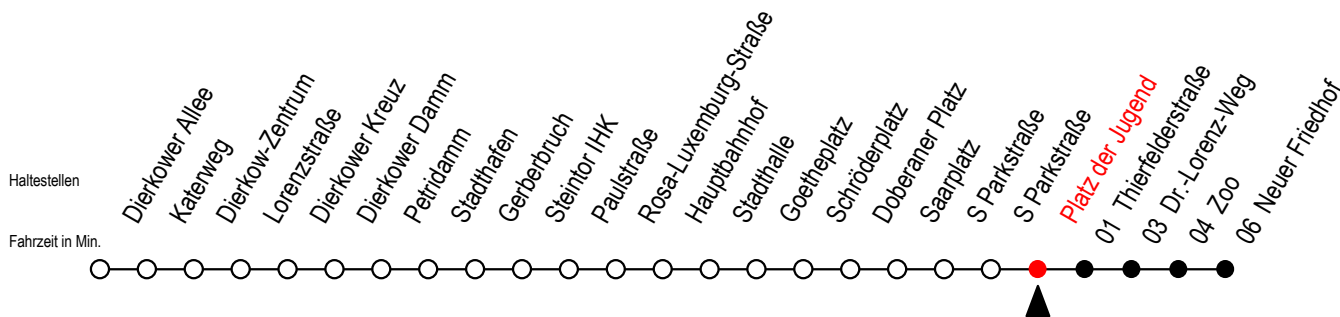

Gültig ab 04.01.2021

Alle Angaben ohne Gewähr

Richtung: Neuer Friedhof

Uhr Montag - Freitag		Uhr Montag - Freitag [WSW]		Uhr Samstag		Uhr Sonntag - Feiertag	
5	48	5	48	5	--	5	--
6	18 25 47	6	18 48	6	--	6	--
7	07 27 47	7	18 48	7	--	7	50
8	07 27 47	8	18 48	8	51	8	19 49
9	--	9	--	9	21 48	9	19 49
10	--	10	--	10	18 48	10	19 49
11	--	11	--	11	18 48	11	19 49
12	47	12	47	12	18 48	12	19 49
13	07 27 47	13	07 27 47	13	18 48	13	19 49
14	07 27 47	14	07 27 47	14	18 48	14	19 49
15	07 27 47	15	07 27 47	15	18 48	15	19 49
16	07 27 47	16	07 27 47	16	18 48	16	19 49
17	07 27 47	17	07 27 47	17	18 48	17	19 49
18	07	18	07	18	18	18	19

WSW = fährt in den Winter-, Sommer- und Weihnachtsferien - siehe Infoblatt