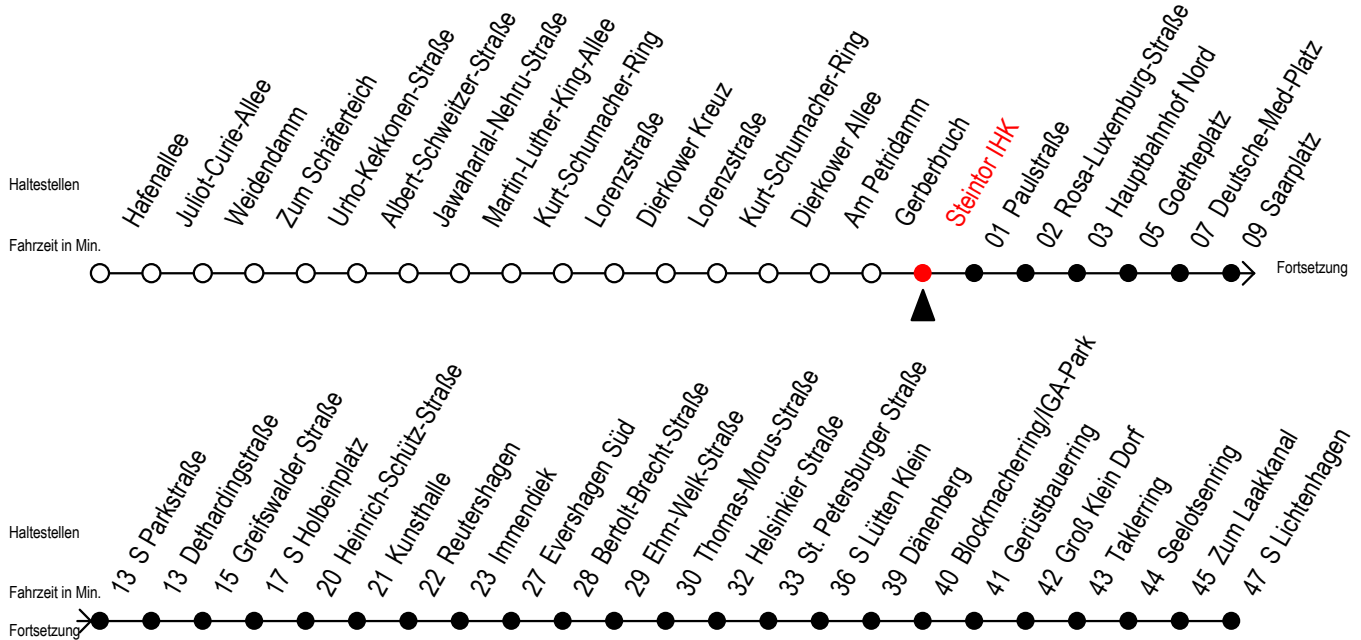

F2 Steintor IHK

Gültig ab 27.08.2021

Alle Angaben ohne Gewähr

Richtung: S-Lichtenhagen

Uhr Montag - Freitag

Uhr Samstag

Uhr Sonntag - Feiertag

0	21	0	21	51	0	21	51
1	21	1	21	51	1	21	51
2	21	2	21	51	2	21	51
3	21	3	21	51	3	21	51
4	--	4	21	51	4	21	51
5	--	5	21	51	5	21	51
6	--	6	21 ^B		6	21	51
7	--	7	--		7	21 ^H	51 ^H

B = fährt bis Hauptbahnhof Nord

H = fährt bis S Lütten-Klein