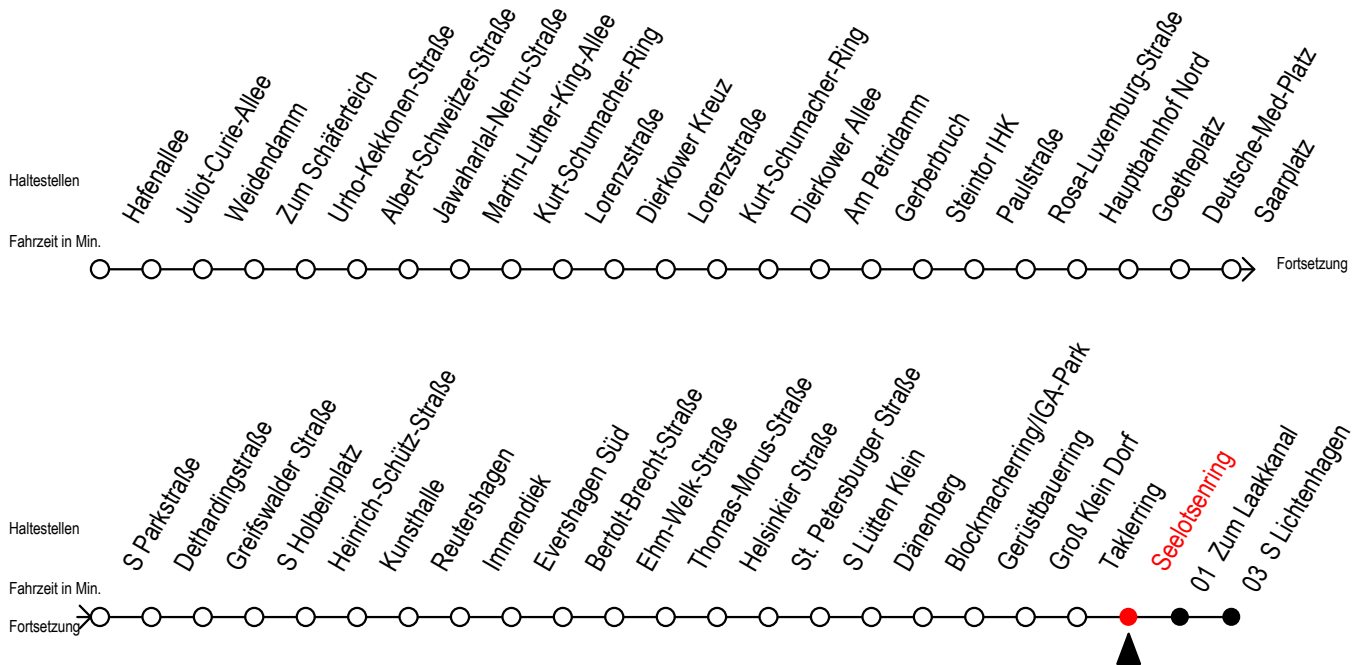

F2 Seelotsenring

Gültig ab 27.08.2021

Alle Angaben ohne Gewähr

Richtung: S-Lichtenhagen

Uhr Montag - Freitag		Uhr Samstag		Uhr Sonntag - Feiertag	
1	05	1	05 35	1	05 35
2	05	2	05 35	2	05 35
3	05	3	05 35	3	05 35
4	05	4	05 35	4	05 35
5	--	5	05 35	5	05 35
6	--	6	05 35	6	05 35
7	--	7	--	7	05 35