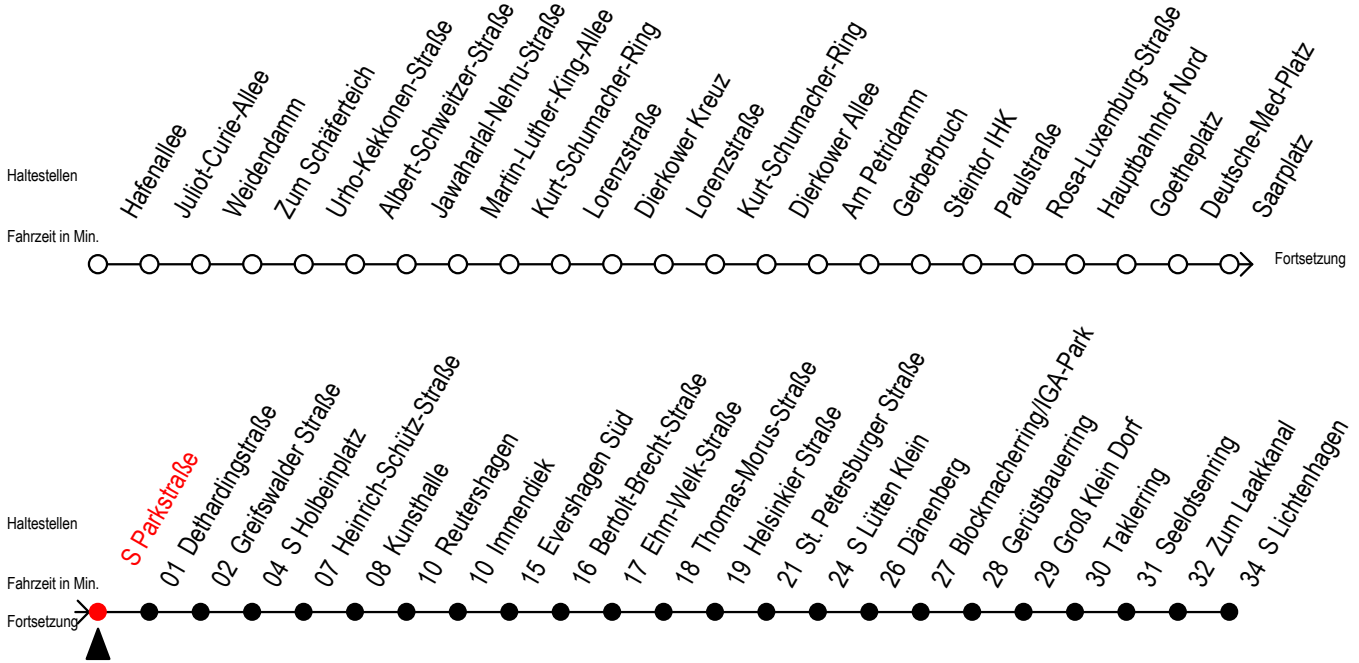

# F2 S Parkstraße

Gültig ab 27.08.2021

Alle Angaben ohne Gewähr

Richtung: S-Lichtenhagen

## Uhr Montag - Freitag

## Uhr Sonntag - Feiertag

0	34	0	34	0	34
1	34	1	04 34	1	04 34
2	34	2	04 34	2	04 34
3	34	3	04 34	3	04 34
4	--	4	04 34	4	04 34
5	--	5	04 34	5	04 34
6	--	6	04	6	04 34
7	--	7	--	7	04 34 <sup>H</sup>
8	--	8	--	8	04 <sup>H</sup>

H = fährt bis S Lütten-Klein