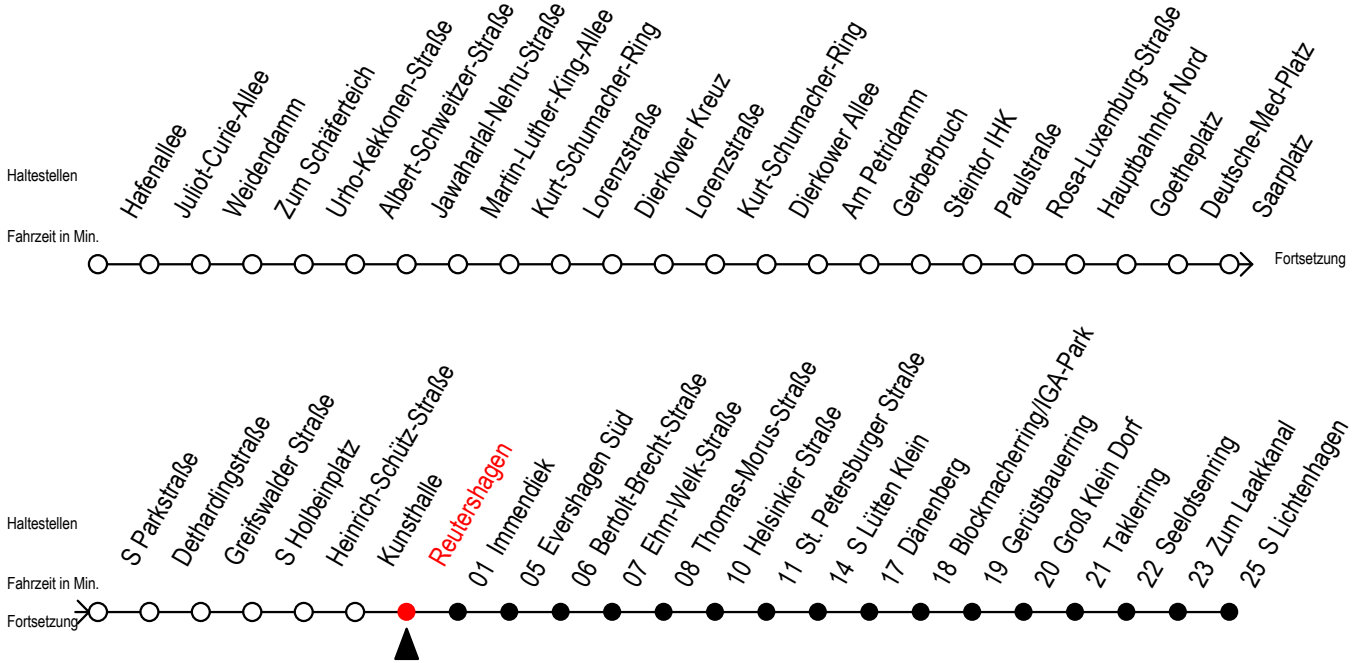

F2 Reutershagen

Gültig ab 27.08.2021

Alle Angaben ohne Gewähr

Richtung: S-Lichtenhagen

Uhr Montag - Freitag

Uhr Samstag

Uhr Sonntag - Feiertag

0	43	0	43	0	43
1	43	1	13 43	1	13 43
2	43	2	13 43	2	13 43
3	43	3	13 43	3	13 43
4	--	4	13 43	4	13 43
5	--	5	13 43	5	13 43
6	--	6	13	6	13 43
7	--	7	--	7	13 43 ^H
8	--	8	--	8	13 ^H

H = fährt bis S Lütten-Klein