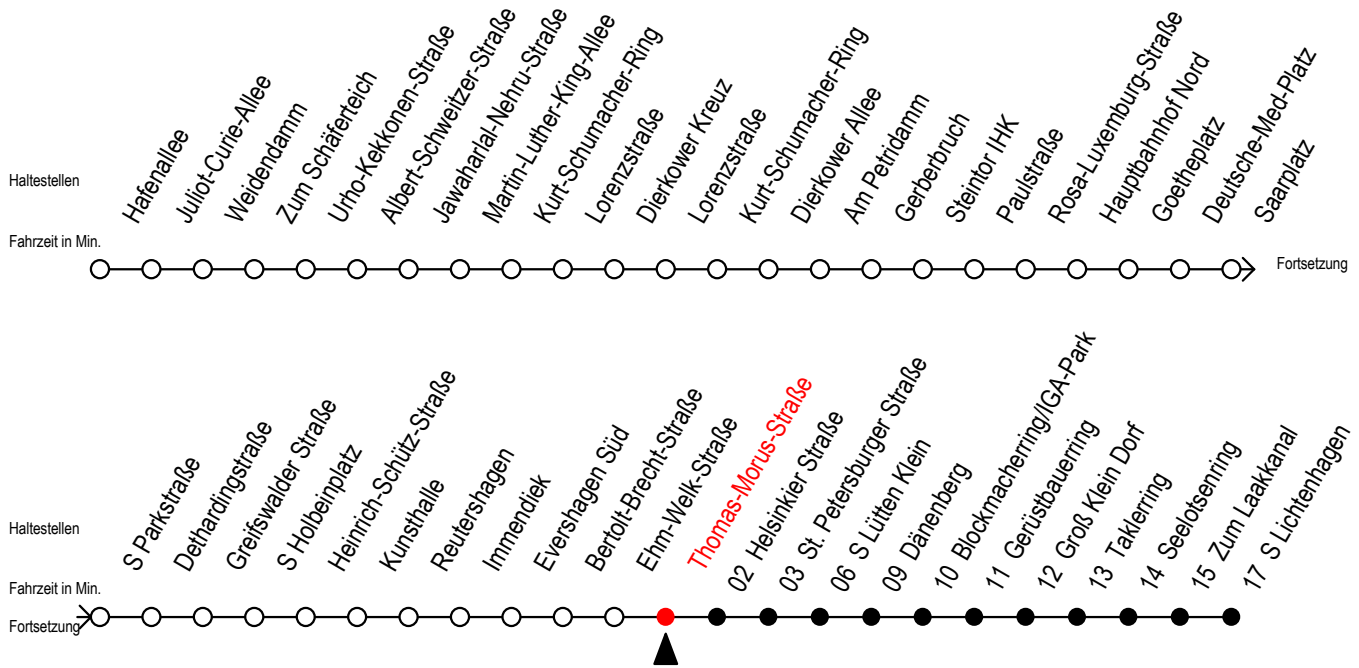

# F2 Thomas-Morus-Straße

Gültig ab 27.08.2021

Alle Angaben ohne Gewähr

Richtung: S-Lichtenhagen

| Uhr Montag - Freitag |    | Uhr Samstag |       | Uhr Sonntag - Feiertag |                    |
|----------------------|----|-------------|-------|------------------------|--------------------|
| 0                    | 51 | 0           | 51    | 0                      | 51                 |
| 1                    | 51 | 1           | 21 51 | 1                      | 21 51              |
| 2                    | 51 | 2           | 21 51 | 2                      | 21 51              |
| 3                    | 51 | 3           | 21 51 | 3                      | 21 51              |
| 4                    | -- | 4           | 21 51 | 4                      | 21 51              |
| 5                    | -- | 5           | 21 51 | 5                      | 21 51              |
| 6                    | -- | 6           | 21    | 6                      | 21 51              |
| 7                    | -- | 7           | --    | 7                      | 21 51 <sup>H</sup> |
| 8                    | -- | 8           | --    | 8                      | 21 <sup>H</sup>    |

H = fährt bis S Lütten-Klein